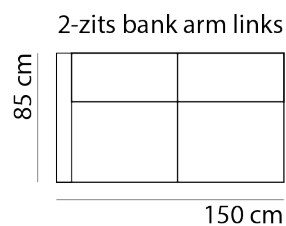

SPECIFICATIES

ROMP beuken regels | vezelplaat | dacron en polyether

VERING nosag afgedekt met polyamide

ZITKUSSEN koudschuim met softe toplaag en dacron

RUGKUSSEN vast | polyether en dacron

POTEN metaal zwart | 17 cm

KOPPELING haken (niet doorgestoffeerd)

AFMETINGEN

TOTALE HOOGTE 87 cm

ZITHOOGTE 45 cm

ZITDIEPTE 53 cm

ARMHOOGTE 67 cm

ARMBREEDTE 10 cm

Onze banken worden op authentieke wijze met de hand gemaakt, hierdoor kunnen de afmetingen een aantal cm afwijken.

BANKEN & ELEMENTEN