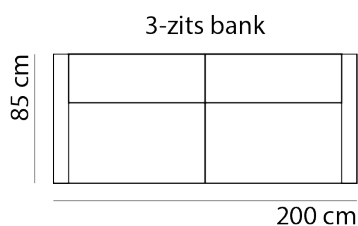

SPECIFICATIES

ROMP beuken regels | vezelplaat | dacron en polyether

VERING nosag afgedekt met polyamide

ZITKUSSEN koudschuim met softe toplaag en dacron

RUGKUSSEN vast | polyether en dacron

POTEN metaal zwart | 17 cm

KOPPELING haken (niet doorgestoffeerd)

AFMETINGEN

TOTALE HOOGTE 87 cm

ZITHOOGTE 45 cm

ZITDIEPTE 53 cm

ARMHOOGTE 67 cm

ARMBREEDTE 10 cm

Onze banken worden op authentieke wijze met de hand gemaakt, hierdoor kunnen de afmetingen een aantal cm afwijken.

BANKEN & ELEMENTEN