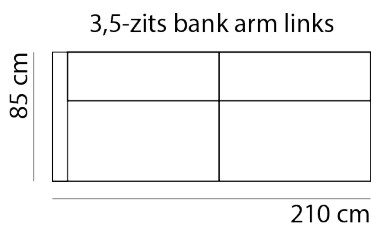

SPECIFICATIES

ROMP beuken regels | vezelplaat | dacron en polyether

VERING nosag afgedekt met polyamide

ZITKUSSEN koudschuim met softe toplaag en dacron

RUGKUSSEN vast | polyether en dacron

POTEN metaal zwart | 17 cm

KOPPELING haken (niet doorgestoffeerd)

AFMETINGEN

TOTALE HOOGTE 87 cm

ZITHOOGTE 45 cm

ZITDIEPTE 53 cm

ARMHOOGTE 67 cm

ARMBREEDTE 10 cm

Onze banken worden op authentieke wijze met de hand gemaakt, hierdoor kunnen de afmetingen een aantal cm afwijken.

BANKEN & ELEMENTEN