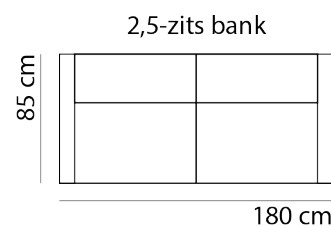

SPECIFICATIES

ROMP beuken regels | vezelplaat | dacron en polyether

VERING nosag afgedekt met polyamide

ZITKUSSEN koudschuim met softe toplaag en dacron

RUGKUSSEN vast | polyether en dacron

POTEN metaal zwart | 17 cm

KOPPELING haken (niet doorgestoffeerd)

AFMETINGEN

TOTALE HOOGTE 87 cm

ZITHOOGTE 45 cm

ZITDIEPTE 53 cm

ARMHOOGTE 67 cm

ARMBREEDTE 10 cm

Onze banken worden op authentieke wijze met de hand gemaakt, hierdoor kunnen de afmetingen een aantal cm afwijken.

BANKEN & ELEMENTEN