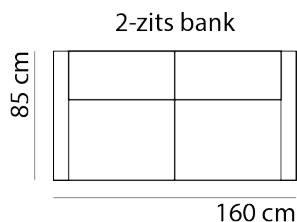

SPECIFICATIES

ROMP beuken regels | vezelplaat | dacron en polyether

VERING nosag afgedekt met polyamide

ZITKUSSEN koudschuim met softe toplaag en dacron

RUGKUSSEN vast | polyether en dacron

POTEN metaal zwart | 17 cm

KOPPELING haken (niet doorgestoffeerd)

AFMETINGEN

TOTALE HOOGTE 87 cm

ZITHOOGTE 45 cm

ZITDIEPTE 53 cm

ARMHOOGTE 67 cm

ARMBREEDTE 10 cm

Onze banken worden op authentieke wijze met de hand gemaakt, hierdoor kunnen de afmetingen een aantal cm afwijken.

BANKEN & ELEMENTEN