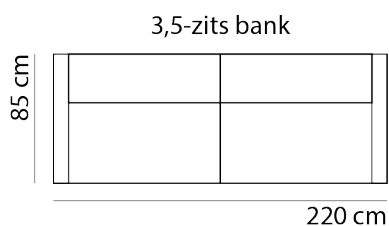

SPECIFICATIES

ROMP beuken regels | vezelplaat | dacron en polyether

VERING nosag afgedekt met polyamide

ZITKUSSEN koudschuim met softe toplaag en dacron

RUGKUSSEN vast | polyether en dacron

POTEN metaal zwart | 17 cm

KOPPELING haken (niet doorgestoffeerd)

AFMETINGEN

TOTALE HOOGTE 87 cm

ZITHOOGTE 45 cm

ZITDIEPTE 53 cm

ARMHOOGTE 67 cm

ARMBREEDTE 10 cm

Onze banken worden op authentieke wijze met de hand gemaakt, hierdoor kunnen de afmetingen een aantal cm afwijken.

BANKEN & ELEMENTEN