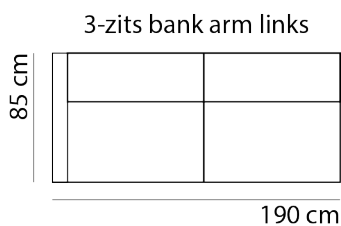

SPECIFICATIES

ROMP beuken regels | vezelplaat | dacron en polyether

VERING nosag afgedekt met polyamide

ZITKUSSEN koudschuim met softe toplaag en dacron

RUGKUSSEN vast | polyether en dacron

POTEN metaal zwart | 17 cm

KOPPELING haken (niet doorgestoffeerd)

AFMETINGEN

TOTALE HOOGTE 87 cm

ZITHOOGTE 45 cm

ZITDIEPTE 53 cm

ARMHOOGTE 67 cm

ARMBREEDTE 10 cm

Onze banken worden op authentieke wijze met de hand gemaakt, hierdoor kunnen de afmetingen een aantal cm afwijken.

BANKEN & ELEMENTEN