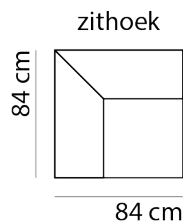

SPECIFICATIES

ROMP beuken regels | vezelplaat | dacron en polyether

VERING nosag afgedekt met polyamide

ZITKUSSEN koudschuim met softe toplaag en dacron

RUGKUSSEN vast | polyether en dacron

POTEN metaal zwart | 17 cm

KOPPELING haken (niet doorgestoffeerd)

AFMETINGEN

TOTALE HOOGTE 87 cm

ZITHOOGTE 45 cm

ZITDIEPTE 53 cm

ARMHOOGTE 67 cm

ARMBREEDTE 10 cm

Onze banken worden op authentieke wijze met de hand gemaakt, hierdoor kunnen de afmetingen een aantal cm afwijken.

BANKEN & ELEMENTEN