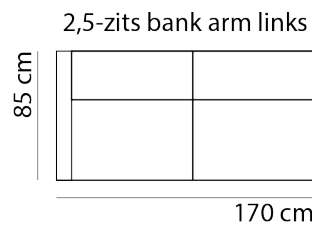

SPECIFICATIES

ROMP beuken regels | vezelplaat | dacron en polyether

VERING nosag afgedekt met polyamide

ZITKUSSEN koudschuim met softe toplaag en dacron

RUGKUSSEN vast | polyether en dacron

POTEN metaal zwart | 17 cm

KOPPELING haken (niet doorgestoffeerd)

AFMETINGEN

TOTALE HOOGTE 87 cm

ZITHOOGTE 45 cm

ZITDIEPTE 53 cm

ARMHOOGTE 67 cm

ARMBREEDTE 10 cm

Onze banken worden op authentieke wijze met de hand gemaakt, hierdoor kunnen de afmetingen een aantal cm afwijken.

BANKEN & ELEMENTEN