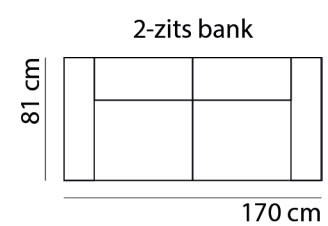

NAPELS

www.sitdesign.nl

SPECIFICATIES

ROMP	beuken regels vezelplaat dacron en polyether
VERING	nosag afgedekt met polyamide
ZITKUSSEN	koudschuim met softe toplaag en dacron
RUGKUSSEN	vast polyether en dacron
POTEN	kunststof of hout 8 cm
KOPPELING	haken (niet doorgestoffeerd)

AFMETINGEN

TOTALE HOOGTE	88 cm
ZITHOOGTE	45 cm
ZITDIEPTE	53 cm
ARMBREEDTE	20 cm

Onze banken worden op authentieke wijze met de hand gemaakt, hierdoor kunnen de afmetingen een aantal cm afwijken.

BANKEN & ELEMENTEN

VOORBEELD COMBINATIES

2-zits hoek links 2,5-zits bank arm rechts

2,5-zits bank arm links 2,5-zits bank arm rechts