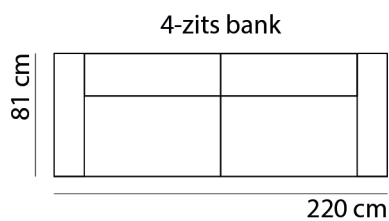

NAPELS

www.sitdesign.nl

SPECIFICATIES

ROMP	beuken regels vezelplaat dacron en polyether
VERING	nosag afgedekt met polyamide
ZITKUSSEN	koudschuim met softe toplaag en dacron
RUGKUSSEN	vast polyether en dacron
POTEN	kunststof of hout 8 cm
KOPPELING	haken (niet doorgestoffeerd)

AFMETINGEN

TOTALE HOOGTE	88 cm
ZITHOOGTE	45 cm
ZITDIEPTE	53 cm
ARMBREEDTE	20 cm

Onze banken worden op authentieke wijze met de hand gemaakt, hierdoor kunnen de afmetingen een aantal cm afwijken.

BANKEN & ELEMENTEN

VOORBEELD COMBINATIES

2-zits hoek links 2,5-zits bank arm rechts

2,5-zits bank arm links 2,5-zits bank arm rechts