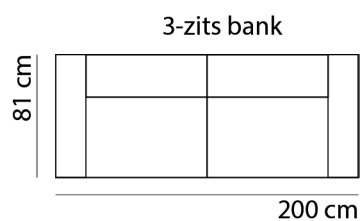

NAPELS

www.sitdesign.nl

SPECIFICATIES

ROMP	beuken regels vezelplaat dacron en polyether
VERING	nosag afgedekt met polyamide
ZITKUSSEN	koudschuim met softe toplaag en dacron
RUGKUSSEN	vast polyether en dacron
POTEN	kunststof of hout 8 cm
KOPPELING	haken (niet doorgestoffeerd)

AFMETINGEN

TOTALE HOOGTE	88 cm
ZITHOOGTE	45 cm
ZITDIEPTE	53 cm
ARMBREEDTE	20 cm

Onze banken worden op authentieke wijze met de hand gemaakt, hierdoor kunnen de afmetingen een aantal cm afwijken.

BANKEN & ELEMENTEN

VOORBEELD COMBINATIES

2-zits hoek links 2,5-zits bank arm rechts

2,5-zits bank arm links 2,5-zits bank arm rechts