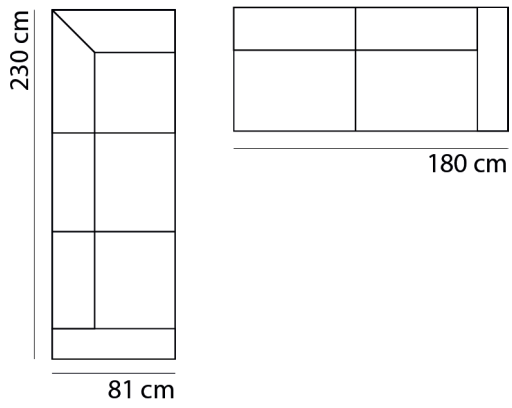

AFMETINGEN

TOTALE HOOGTE	88 cm
ZITHOOGTE	45 cm
ZITDIEPTE	53 cm
ARMBREEDTE	20 cm

Onze banken worden op authentieke wijze met de hand gemaakt, hierdoor kunnen de afmetingen een aantal cm afwijken.

BANKEN & ELEMENTEN

VOORBEELD COMBINATIES

2-zits hoek links 2,5-zits bank arm rechts

2,5-zits bank arm links 2,5-zits bank arm rechts