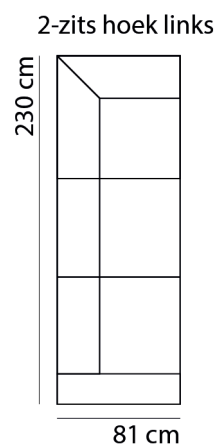

NAPELS

www.sitdesign.nl

SPECIFICATIES

ROMP	beuken regels vezelplaat dacron en polyether
VERING	nosag afgedekt met polyamide
ZITKUSSEN	koudschuim met softe toplaag en dacron
RUGKUSSEN	vast polyether en dacron
POTEN	kunststof of hout 8 cm
KOPPELING	haken (niet doorgestoffeerd)

AFMETINGEN

TOTALE HOOGTE	88 cm
ZITHOOGTE	45 cm
ZITDIEPTE	53 cm
ARMBREEDTE	20 cm

Onze banken worden op authentieke wijze met de hand gemaakt, hierdoor kunnen de afmetingen een aantal cm afwijken.

BANKEN & ELEMENTEN

VOORBEELD COMBINATIES

2-zits hoek links 2,5-zits bank arm rechts

2,5-zits bank arm links 2,5-zits bank arm rechts