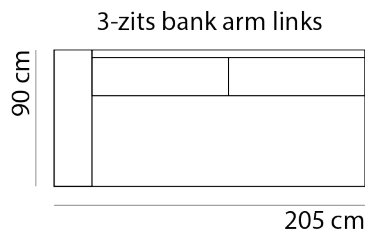

BRADLEY

www.sitdesign.nl

SPECIFICATIES

ROMP	beuken regels | vezelplaat | dacron en polyether
VERING	nosag afgedekt met polyamide
ZITKUSSEN	koudschuim met softe toplaag en dacron
RUGKUSSEN	los | vulling van siliconen vezels
POTEN	metaal zwart slede of hoekpoot | 15 cm
KOPPELING	haken (niet doorgestoffeerd)

AFMETINGEN

TOTALE HOOGTE	90 cm
ZITHOOGTE	45 cm
ZITDIEPTE	52 cm
ARMHOOGTE	66 cm
ARMBREEDTE	25 cm

Onze banken worden op authentieke wijze met de hand gemaakt, hierdoor kunnen de afmetingen een aantal cm afwijken.

BANKEN & ELEMENTEN