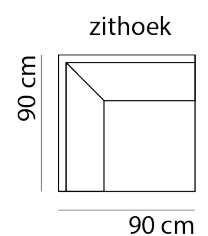

BRADLEY

www.sitdesign.nl

SPECIFICATIES

ROMP	beuken regels | vezelplaat | dacron en polyether
VERING	nosag afgedekt met polyamide
ZITKUSSEN	koudschuim met softe toplaag en dacron
RUGKUSSEN	los | vulling van siliconen vezels
POTEN	metaal zwart slede of hoekpoot | 15 cm
KOPPELING	haken (niet doorgestoffeerd)

AFMETINGEN

TOTALE HOOGTE	90 cm
ZITHOOGTE	45 cm
ZITDIEPTE	52 cm
ARMHOOGTE	66 cm
ARMBREEDTE	25 cm

Onze banken worden op authentieke wijze met de hand gemaakt, hierdoor kunnen de afmetingen een aantal cm afwijken.

BANKEN & ELEMENTEN