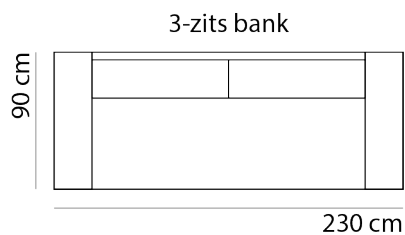

BRADLEY

www.sitdesign.nl

SPECIFICATIES

ROMP	beuken regels | vezelplaat | dacron en polyether
VERING	nosag afgedekt met polyamide
ZITKUSSEN	koudschuim met softe toplaag en dacron
RUGKUSSEN	los | vulling van siliconen vezels
POTEN	metaal zwart slede of hoekpoot | 15 cm
KOPPELING	haken (niet doorgestoffeerd)

AFMETINGEN

TOTALE HOOGTE	90 cm
ZITHOOGTE	45 cm
ZITDIEPTE	52 cm
ARMHOOGTE	66 cm
ARMBREEDTE	25 cm

Onze banken worden op authentieke wijze met de hand gemaakt, hierdoor kunnen de afmetingen een aantal cm afwijken.

BANKEN & ELEMENTEN