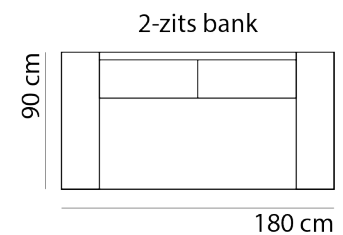

BRADLEY

www.sitdesign.nl

SPECIFICATIES

ROMP	beuken regels | vezelplaat | dacron en polyether
VERING	nosag afgedekt met polyamide
ZITKUSSEN	koudschuim met softe toplaag en dacron
RUGKUSSEN	los | vulling van siliconen vezels
POTEN	metaal zwart slede of hoekpoot | 15 cm
KOPPELING	haken (niet doorgestoffeerd)

AFMETINGEN

TOTALE HOOGTE	90 cm
ZITHOOGTE	45 cm
ZITDIEPTE	52 cm
ARMHOOGTE	66 cm
ARMBREEDTE	25 cm

Onze banken worden op authentieke wijze met de hand gemaakt, hierdoor kunnen de afmetingen een aantal cm afwijken.

BANKEN & ELEMENTEN