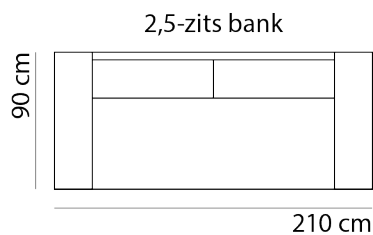

BRADLEY

www.sitdesign.nl

SPECIFICATIES

ROMP	beuken regels | vezelplaat | dacron en polyether
VERING	nosag afgedekt met polyamide
ZITKUSSEN	koudschuim met softe toplaag en dacron
RUGKUSSEN	los | vulling van siliconen vezels
POTEN	metaal zwart slede of hoekpoot | 15 cm
KOPPELING	haken (niet doorgestoffeerd)

AFMETINGEN

TOTALE HOOGTE	90 cm
ZITHOOGTE	45 cm
ZITDIEPTE	52 cm
ARMHOOGTE	66 cm
ARMBREEDTE	25 cm

Onze banken worden op authentieke wijze met de hand gemaakt, hierdoor kunnen de afmetingen een aantal cm afwijken.

BANKEN & ELEMENTEN