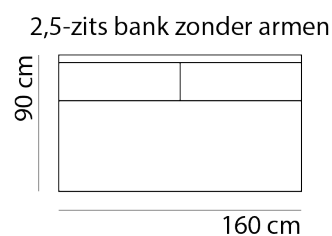

BRADLEY

www.sitdesign.nl

SPECIFICATIES

ROMP	beuken regels | vezelplaat | dacron en polyether
VERING	nosag afgedekt met polyamide
ZITKUSSEN	koudschuim met softe toplaag en dacron
RUGKUSSEN	los | vulling van siliconen vezels
POTEN	metaal zwart slede of hoekpoot | 15 cm
KOPPELING	haken (niet doorgestoffeerd)

AFMETINGEN

TOTALE HOOGTE	90 cm
ZITHOOGTE	45 cm
ZITDIEPTE	52 cm
ARMHOOGTE	66 cm
ARMBREEDTE	25 cm

Onze banken worden op authentieke wijze met de hand gemaakt, hierdoor kunnen de afmetingen een aantal cm afwijken.

BANKEN & ELEMENTEN