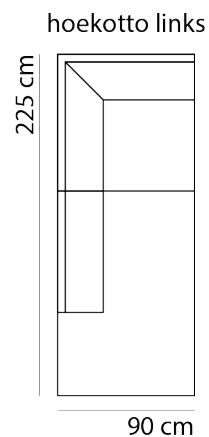

BRADLEY

www.sitdesign.nl

SPECIFICATIES

ROMP	beuken regels | vezelplaat | dacron en polyether
VERING	nosag afgedekt met polyamide
ZITKUSSEN	koudschuim met softe toplaag en dacron
RUGKUSSEN	los | vulling van siliconen vezels
POTEN	metaal zwart slede of hoekpoot | 15 cm
KOPPELING	haken (niet doorgestoffeerd)

AFMETINGEN

TOTALE HOOGTE	90 cm
ZITHOOGTE	45 cm
ZITDIEPTE	52 cm
ARMHOOGTE	66 cm
ARMBREEDTE	25 cm

Onze banken worden op authentieke wijze met de hand gemaakt, hierdoor kunnen de afmetingen een aantal cm afwijken.

BANKEN & ELEMENTEN