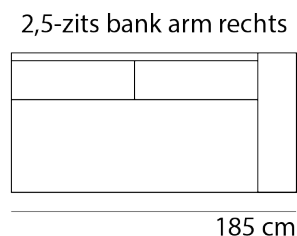

BRADLEY

www.sitdesign.nl

SPECIFICATIES

ROMP	beuken regels | vezelplaat | dacron en polyether
VERING	nosag afgedekt met polyamide
ZITKUSSEN	koudschuim met softe toplaag en dacron
RUGKUSSEN	los | vulling van siliconen vezels
POTEN	metaal zwart slede of hoekpoot | 15 cm
KOPPELING	haken (niet doorgestoffeerd)

AFMETINGEN

TOTALE HOOGTE	90 cm
ZITHOOGTE	45 cm
ZITDIEPTE	52 cm
ARMHOOGTE	66 cm
ARMBREEDTE	25 cm

Onze banken worden op authentieke wijze met de hand gemaakt, hierdoor kunnen de afmetingen een aantal cm afwijken.

BANKEN & ELEMENTEN