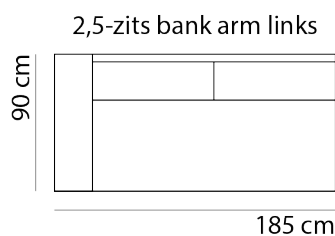

BRADLEY

www.sitdesign.nl

SPECIFICATIES

ROMP	beuken regels | vezelplaat | dacron en polyether
VERING	nosag afgedekt met polyamide
ZITKUSSEN	koudschuim met softe toplaag en dacron
RUGKUSSEN	los | vulling van siliconen vezels
POTEN	metaal zwart slede of hoekpoot | 15 cm
KOPPELING	haken (niet doorgestoffeerd)

AFMETINGEN

TOTALE HOOGTE	90 cm
ZITHOOGTE	45 cm
ZITDIEPTE	52 cm
ARMHOOGTE	66 cm
ARMBREEDTE	25 cm

Onze banken worden op authentieke wijze met de hand gemaakt, hierdoor kunnen de afmetingen een aantal cm afwijken.

BANKEN & ELEMENTEN