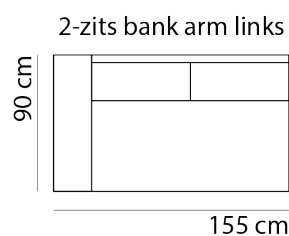

BRADLEY

www.sitdesign.nl

SPECIFICATIES

ROMP	beuken regels | vezelplaat | dacron en polyether
VERING	nosag afgedekt met polyamide
ZITKUSSEN	koudschuim met softe toplaag en dacron
RUGKUSSEN	los | vulling van siliconen vezels
POTEN	metaal zwart slede of hoekpoot | 15 cm
KOPPELING	haken (niet doorgestoffeerd)

AFMETINGEN

TOTALE HOOGTE	90 cm
ZITHOOGTE	45 cm
ZITDIEPTE	52 cm
ARMHOOGTE	66 cm
ARMBREEDTE	25 cm

Onze banken worden op authentieke wijze met de hand gemaakt, hierdoor kunnen de afmetingen een aantal cm afwijken.

BANKEN & ELEMENTEN