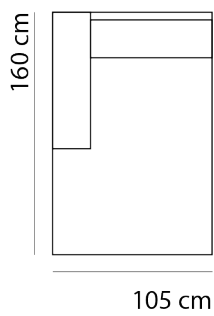

AFMETINGEN

TOTALE HOOGTE	90 cm
ZITHOOGTE	45 cm
ZITDIEPTE	52 cm
ARMHOOGTE	66 cm
ARMBREEDTE	25 cm

Onze banken worden op authentieke wijze met de hand gemaakt, hierdoor kunnen de afmetingen een aantal cm afwijken.

BANKEN & ELEMENTEN

BRADLEY

www.sitdesign.nl

1-zits bank zonder armen

hocker

sofa links

sofa rechts

VOORBEELD COMBINATIES

hoekotto links

2,5-zits bank arm rechts

sofa links

1-zits bank zonder armen

2,5-zits bank arm rechts