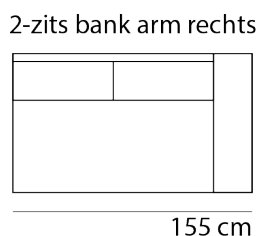

BRADLEY

www.sitdesign.nl

SPECIFICATIES

ROMP	beuken regels | vezelplaat | dacron en polyether
VERING	nosag afgedekt met polyamide
ZITKUSSEN	koudschuim met softe toplaag en dacron
RUGKUSSEN	los | vulling van siliconen vezels
POTEN	metaal zwart slede of hoekpoot | 15 cm
KOPPELING	haken (niet doorgestoffeerd)

AFMETINGEN

TOTALE HOOGTE	90 cm
ZITHOOGTE	45 cm
ZITDIEPTE	52 cm
ARMHOOGTE	66 cm
ARMBREEDTE	25 cm

Onze banken worden op authentieke wijze met de hand gemaakt, hierdoor kunnen de afmetingen een aantal cm afwijken.

BANKEN & ELEMENTEN