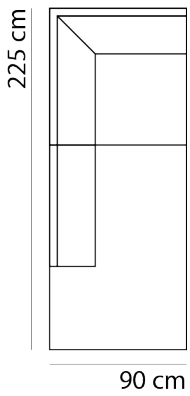

AFMETINGEN

TOTALE HOOGTE	90 cm
ZITHOOGTE	45 cm
ZITDIEPTE	52 cm
ARMHOOGTE	66 cm
ARMBREEDTE	25 cm

Onze banken worden op authentieke wijze met de hand gemaakt, hierdoor kunnen de afmetingen een aantal cm afwijken.

BANKEN & ELEMENTEN

BRADLEY

www.sitdesign.nl

1-zits bank zonder armen

hocker

sofa links

sofa rechts

VOORBEELD COMBINATIES

hoekotto links

2,5-zits bank arm rechts

sofa links

1-zits bank zonder armen

2,5-zits bank arm rechts