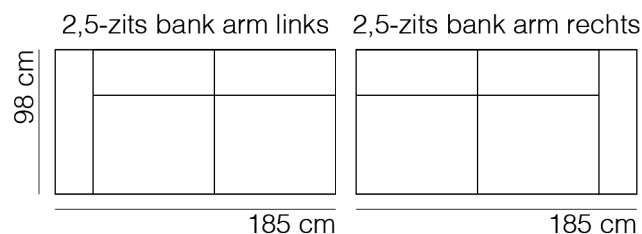

JOLLY

www.sitdesign.nl

SPECIFICATIES

ROMP	beuken regels | vezelplaat | dacron en polyether
VERING	nosag afgedekt met polyamide
ZITKUSSEN	koudschuim met softe toplaag en dacron
RUGKUSSEN	vast | polyether met softe toplaag en dacron
POTEN	kunststof dop zwart | 5 cm
KOPPELING	blind koppelsysteem "krokodil" (doorgestoffeerd)

AFMETINGEN

TOTALE HOOGTE	78 cm
ZITHOOGTE	44 cm
ZITDIEPTE	60 cm
ARMHOOGTE	60 cm
ARMBREEDTE	25 cm

Onze banken worden op authentieke wijze met de hand gemaakt, hierdoor kunnen de afmetingen een aantal cm afwijken.

BANKEN & ELEMENTEN