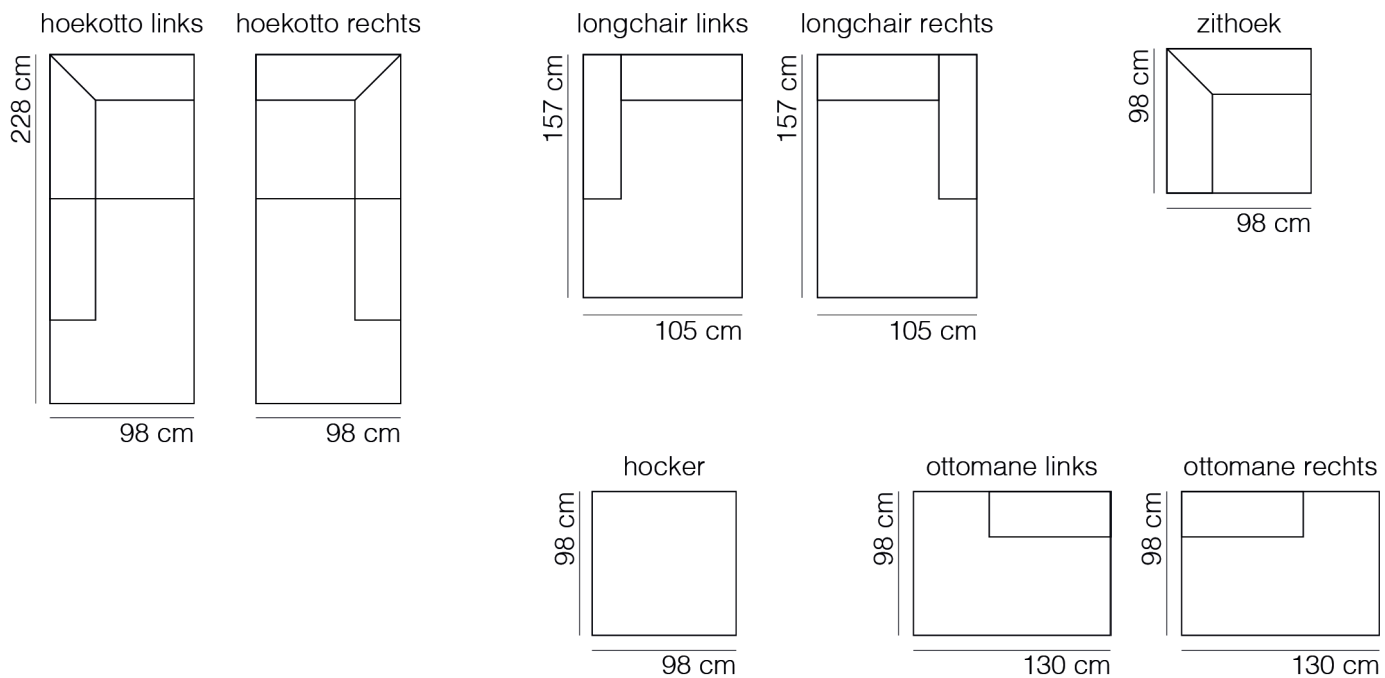

JOLLY

www.sitdesign.nl

VOORBEELD COMBINATIES