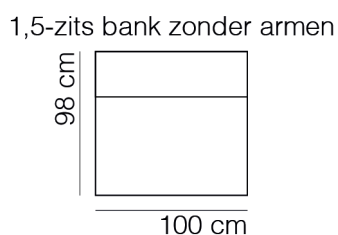

JOLLY

www.sitdesign.nl

SPECIFICATIES

ROMP	beuken regels | vezelplaat | dacron en polyether
VERING	nosag afgedekt met polyamide
ZITKUSSEN	koudschuim met softe toplaag en dacron
RUGKUSSEN	vast | polyether met softe toplaag en dacron
POTEN	kunststof dop zwart | 5 cm
KOPPELING	blind koppelsysteem "krokodil" (doorgestoffeerd)

AFMETINGEN

TOTALE HOOGTE	78 cm
ZITHOOGTE	44 cm
ZITDIEPTE	60 cm
ARMHOOGTE	60 cm
ARMBREEDTE	25 cm

Onze banken worden op authentieke wijze met de hand gemaakt, hierdoor kunnen de afmetingen een aantal cm afwijken.

BANKEN & ELEMENTEN