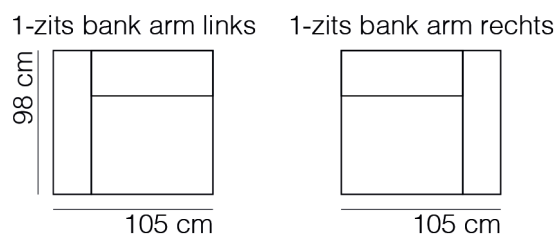

JOLLY

www.sitdesign.nl

SPECIFICATIES

ROMP	beuken regels | vezelplaat | dacron en polyether
VERING	nosag afgedekt met polyamide
ZITKUSSEN	koudschuim met softe toplaag en dacron
RUGKUSSEN	vast | polyether met softe toplaag en dacron
POTEN	kunststof dop zwart | 5 cm
KOPPELING	blind koppelsysteem "krokodil" (doorgestoffeerd)

AFMETINGEN

TOTALE HOOGTE	78 cm
ZITHOOGTE	44 cm
ZITDIEPTE	60 cm
ARMHOOGTE	60 cm
ARMBREEDTE	25 cm

Onze banken worden op authentieke wijze met de hand gemaakt, hierdoor kunnen de afmetingen een aantal cm afwijken.

BANKEN & ELEMENTEN