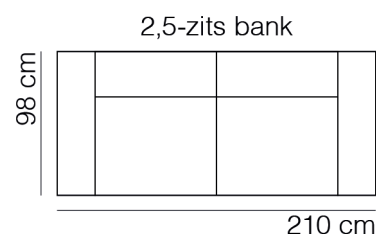

JOLLY

www.sitdesign.nl

SPECIFICATIES

ROMP	beuken regels | vezelplaat | dacron en polyether
VERING	nosag afgedekt met polyamide
ZITKUSSEN	koudschuim met softe toplaag en dacron
RUGKUSSEN	vast | polyether met softe toplaag en dacron
POTEN	kunststof dop zwart | 5 cm
KOPPELING	blind koppelsysteem "krokodil" (doorgestoffeerd)

AFMETINGEN

TOTALE HOOGTE	78 cm
ZITHOOGTE	44 cm
ZITDIEPTE	60 cm
ARMHOOGTE	60 cm
ARMBREEDTE	25 cm

Onze banken worden op authentieke wijze met de hand gemaakt, hierdoor kunnen de afmetingen een aantal cm afwijken.

BANKEN & ELEMENTEN