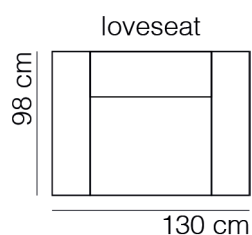

JOLLY

www.sitdesign.nl

SPECIFICATIES

ROMP	beuken regels | vezelplaat | dacron en polyether
VERING	nosag afgedekt met polyamide
ZITKUSSEN	koudschuim met softe toplaag en dacron
RUGKUSSEN	vast | polyether met softe toplaag en dacron
POTEN	kunststof dop zwart | 5 cm
KOPPELING	blind koppelsysteem "krokodil" (doorgestoffeerd)

AFMETINGEN

TOTALE HOOGTE	78 cm
ZITHOOGTE	44 cm
ZITDIEPTE	60 cm
ARMHOOGTE	60 cm
ARMBREEDTE	25 cm

Onze banken worden op authentieke wijze met de hand gemaakt, hierdoor kunnen de afmetingen een aantal cm afwijken.

BANKEN & ELEMENTEN