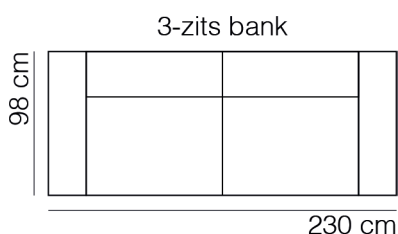

JOLLY

www.sitdesign.nl

SPECIFICATIES

ROMP	beuken regels | vezelplaat | dacron en polyether
VERING	nosag afgedekt met polyamide
ZITKUSSEN	koudschuim met softe toplaag en dacron
RUGKUSSEN	vast | polyether met softe toplaag en dacron
POTEN	kunststof dop zwart | 5 cm
KOPPELING	blind koppelsysteem "krokodil" (doorgestoffeerd)

AFMETINGEN

TOTALE HOOGTE	78 cm
ZITHOOGTE	44 cm
ZITDIEPTE	60 cm
ARMHOOGTE	60 cm
ARMBREEDTE	25 cm

Onze banken worden op authentieke wijze met de hand gemaakt, hierdoor kunnen de afmetingen een aantal cm afwijken.

BANKEN & ELEMENTEN