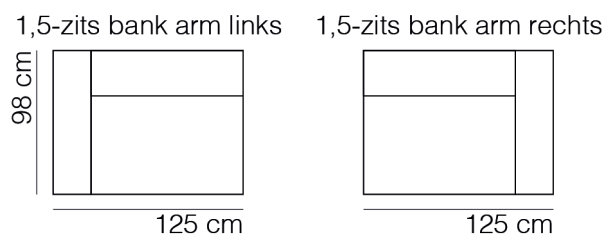

JOLLY

www.sitdesign.nl

SPECIFICATIES

ROMP	beuken regels | vezelplaat | dacron en polyether
VERING	nosag afgedekt met polyamide
ZITKUSSEN	koudschuim met softe toplaag en dacron
RUGKUSSEN	vast | polyether met softe toplaag en dacron
POTEN	kunststof dop zwart | 5 cm
KOPPELING	blind koppelsysteem "krokodil" (doorgestoffeerd)

AFMETINGEN

TOTALE HOOGTE	78 cm
ZITHOOGTE	44 cm
ZITDIEPTE	60 cm
ARMHOOGTE	60 cm
ARMBREEDTE	25 cm

Onze banken worden op authentieke wijze met de hand gemaakt, hierdoor kunnen de afmetingen een aantal cm afwijken.

BANKEN & ELEMENTEN