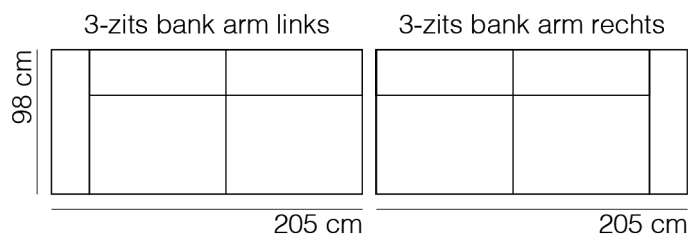

JOLLY

www.sitdesign.nl

SPECIFICATIES

ROMP	beuken regels | vezelplaat | dacron en polyether
VERING	nosag afgedekt met polyamide
ZITKUSSEN	koudschuim met softe toplaag en dacron
RUGKUSSEN	vast | polyether met softe toplaag en dacron
POTEN	kunststof dop zwart | 5 cm
KOPPELING	blind koppelsysteem "krokodil" (doorgestoffeerd)

AFMETINGEN

TOTALE HOOGTE	78 cm
ZITHOOGTE	44 cm
ZITDIEPTE	60 cm
ARMHOOGTE	60 cm
ARMBREEDTE	25 cm

Onze banken worden op authentieke wijze met de hand gemaakt, hierdoor kunnen de afmetingen een aantal cm afwijken.

BANKEN & ELEMENTEN