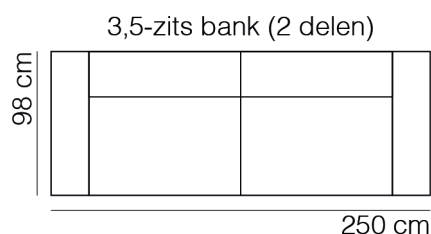

JOLLY

www.sitdesign.nl

SPECIFICATIES

ROMP	beuken regels | vezelplaat | dacron en polyether
VERING	nosag afgedekt met polyamide
ZITKUSSEN	koudschuim met softe toplaag en dacron
RUGKUSSEN	vast | polyether met softe toplaag en dacron
POTEN	kunststof dop zwart | 5 cm
KOPPELING	blind koppelsysteem "krokodil" (doorgestoffeerd)

AFMETINGEN

TOTALE HOOGTE	78 cm
ZITHOOGTE	44 cm
ZITDIEPTE	60 cm
ARMHOOGTE	60 cm
ARMBREEDTE	25 cm

Onze banken worden op authentieke wijze met de hand gemaakt, hierdoor kunnen de afmetingen een aantal cm afwijken.

BANKEN & ELEMENTEN