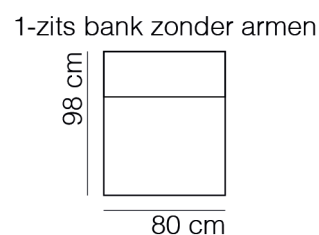

JOLLY

www.sitdesign.nl

SPECIFICATIES

ROMP	beuken regels | vezelplaat | dacron en polyether
VERING	nosag afgedekt met polyamide
ZITKUSSEN	koudschuim met softe toplaag en dacron
RUGKUSSEN	vast | polyether met softe toplaag en dacron
POTEN	kunststof dop zwart | 5 cm
KOPPELING	blind koppelsysteem "krokodil" (doorgestoffeerd)

AFMETINGEN

TOTALE HOOGTE	78 cm
ZITHOOGTE	44 cm
ZITDIEPTE	60 cm
ARMHOOGTE	60 cm
ARMBREEDTE	25 cm

Onze banken worden op authentieke wijze met de hand gemaakt, hierdoor kunnen de afmetingen een aantal cm afwijken.

BANKEN & ELEMENTEN