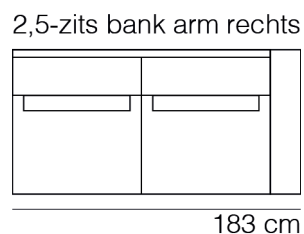

LYON

www.sitdesign.nl

SPECIFICATIES

ROMP	beuken regels | vezelplaat | dacron en polyether
VERING	nosag afgedekt met polyamide
ZITKUSSEN	koudschuim met softe toplaag en dacron
RUGKUSSEN	los | vulling van siliconen vezels
POTEN	kunststof dop zwart | 5 cm
KOPPELING	blind koppelsysteem "krokodil" (doorgestoffeerd)

AFMETINGEN

TOTALE HOOGTE	85 cm
ZITHOOGTE	45 cm
ZITDIEPTE	54 cm
ARMHOOGTE	64 cm
ARMBREEDTE	22 cm

Onze banken worden op authentieke wijze met de hand gemaakt, hierdoor kunnen de afmetingen een aantal cm afwijken.

BANKEN & ELEMENTEN