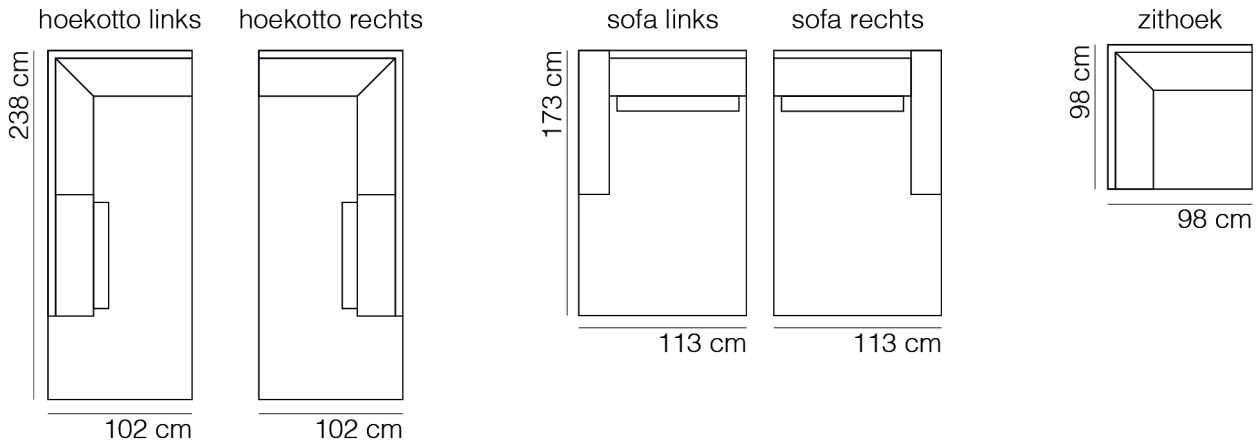

LYON

www.sitdesign.nl