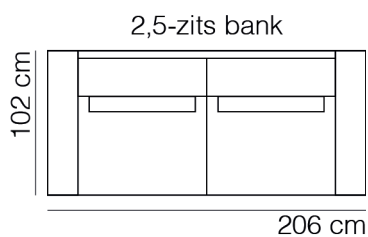

LYON

www.sitdesign.nl

SPECIFICATIES

ROMP	beuken regels | vezelplaat | dacron en polyether
VERING	nosag afgedekt met polyamide
ZITKUSSEN	koudschuim met softe toplaag en dacron
RUGKUSSEN	los | vulling van siliconen vezels
POTEN	kunststof dop zwart | 5 cm
KOPPELING	blind koppelsysteem "krokodil" (doorgestoffeerd)

AFMETINGEN

TOTALE HOOGTE	85 cm
ZITHOOGTE	45 cm
ZITDIEPTE	54 cm
ARMHOOGTE	64 cm
ARMBREEDTE	22 cm

Onze banken worden op authentieke wijze met de hand gemaakt, hierdoor kunnen de afmetingen een aantal cm afwijken.

BANKEN & ELEMENTEN