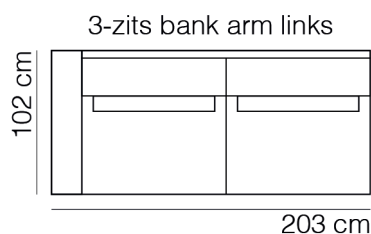

LYON

www.sitdesign.nl

SPECIFICATIES

ROMP	beuken regels | vezelplaat | dacron en polyether
VERING	nosag afgedekt met polyamide
ZITKUSSEN	koudschuim met softe toplaag en dacron
RUGKUSSEN	los | vulling van siliconen vezels
POTEN	kunststof dop zwart | 5 cm
KOPPELING	blind koppelsysteem "krokodil" (doorgestoffeerd)

AFMETINGEN

TOTALE HOOGTE	85 cm
ZITHOOGTE	45 cm
ZITDIEPTE	54 cm
ARMHOOGTE	64 cm
ARMBREEDTE	22 cm

Onze banken worden op authentieke wijze met de hand gemaakt, hierdoor kunnen de afmetingen een aantal cm afwijken.

BANKEN & ELEMENTEN