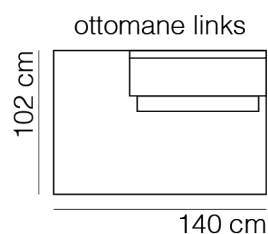

LYON

www.sitdesign.nl

SPECIFICATIES

ROMP	beuken regels | vezelplaat | dacron en polyether
VERING	nosag afgedekt met polyamide
ZITKUSSEN	koudschuim met softe toplaag en dacron
RUGKUSSEN	los | vulling van siliconen vezels
POTEN	kunststof dop zwart | 5 cm
KOPPELING	blind koppelsysteem "krokodil" (doorgestoffeerd)

AFMETINGEN

TOTALE HOOGTE	85 cm
ZITHOOGTE	45 cm
ZITDIEPTE	54 cm
ARMHOOGTE	64 cm
ARMBREEDTE	22 cm

Onze banken worden op authentieke wijze met de hand gemaakt, hierdoor kunnen de afmetingen een aantal cm afwijken.

BANKEN & ELEMENTEN