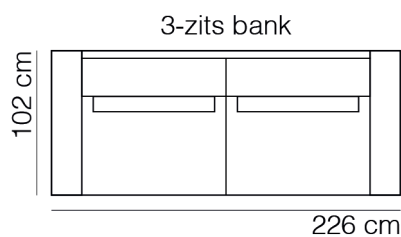

LYON

www.sitdesign.nl

SPECIFICATIES

ROMP	beuken regels | vezelplaat | dacron en polyether
VERING	nosag afgedekt met polyamide
ZITKUSSEN	koudschuim met softe toplaag en dacron
RUGKUSSEN	los | vulling van siliconen vezels
POTEN	kunststof dop zwart | 5 cm
KOPPELING	blind koppelsysteem "krokodil" (doorgestoffeerd)

AFMETINGEN

TOTALE HOOGTE	85 cm
ZITHOOGTE	45 cm
ZITDIEPTE	54 cm
ARMHOOGTE	64 cm
ARMBREEDTE	22 cm

Onze banken worden op authentieke wijze met de hand gemaakt, hierdoor kunnen de afmetingen een aantal cm afwijken.

BANKEN & ELEMENTEN