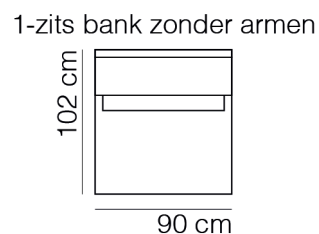

LYON

www.sitdesign.nl

SPECIFICATIES

ROMP	beuken regels | vezelplaat | dacron en polyether
VERING	nosag afgedekt met polyamide
ZITKUSSEN	koudschuim met softe toplaag en dacron
RUGKUSSEN	los | vulling van siliconen vezels
POTEN	kunststof dop zwart | 5 cm
KOPPELING	blind koppelsysteem "krokodil" (doorgestoffeerd)

AFMETINGEN

TOTALE HOOGTE	85 cm
ZITHOOGTE	45 cm
ZITDIEPTE	54 cm
ARMHOOGTE	64 cm
ARMBREEDTE	22 cm

Onze banken worden op authentieke wijze met de hand gemaakt, hierdoor kunnen de afmetingen een aantal cm afwijken.

BANKEN & ELEMENTEN