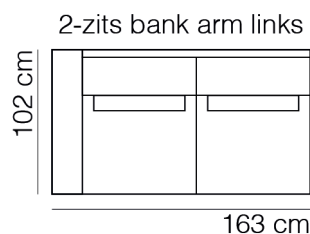

LYON

www.sitdesign.nl

SPECIFICATIES

ROMP	beuken regels | vezelplaat | dacron en polyether
VERING	nosag afgedekt met polyamide
ZITKUSSEN	koudschuim met softe toplaag en dacron
RUGKUSSEN	los | vulling van siliconen vezels
POTEN	kunststof dop zwart | 5 cm
KOPPELING	blind koppelsysteem "krokodil" (doorgestoffeerd)

AFMETINGEN

TOTALE HOOGTE	85 cm
ZITHOOGTE	45 cm
ZITDIEPTE	54 cm
ARMHOOGTE	64 cm
ARMBREEDTE	22 cm

Onze banken worden op authentieke wijze met de hand gemaakt, hierdoor kunnen de afmetingen een aantal cm afwijken.

BANKEN & ELEMENTEN