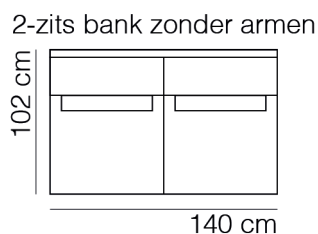

LYON

www.sitdesign.nl

SPECIFICATIES

ROMP	beuken regels | vezelplaat | dacron en polyether
VERING	nosag afgedekt met polyamide
ZITKUSSEN	koudschuim met softe toplaag en dacron
RUGKUSSEN	los | vulling van siliconen vezels
POTEN	kunststof dop zwart | 5 cm
KOPPELING	blind koppelsysteem "krokodil" (doorgestoffeerd)

AFMETINGEN

TOTALE HOOGTE	85 cm
ZITHOOGTE	45 cm
ZITDIEPTE	54 cm
ARMHOOGTE	64 cm
ARMBREEDTE	22 cm

Onze banken worden op authentieke wijze met de hand gemaakt, hierdoor kunnen de afmetingen een aantal cm afwijken.

BANKEN & ELEMENTEN