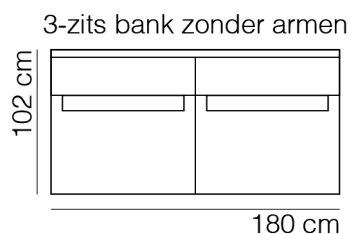

LYON

www.sitdesign.nl

SPECIFICATIES

ROMP	beuken regels | vezelplaat | dacron en polyether
VERING	nosag afgedekt met polyamide
ZITKUSSEN	koudschuim met softe toplaag en dacron
RUGKUSSEN	los | vulling van siliconen vezels
POTEN	kunststof dop zwart | 5 cm
KOPPELING	blind koppelsysteem "krokodil" (doorgestoffeerd)

AFMETINGEN

TOTALE HOOGTE	85 cm
ZITHOOGTE	45 cm
ZITDIEPTE	54 cm
ARMHOOGTE	64 cm
ARMBREEDTE	22 cm

Onze banken worden op authentieke wijze met de hand gemaakt, hierdoor kunnen de afmetingen een aantal cm afwijken.

BANKEN & ELEMENTEN