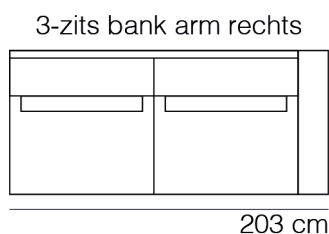

LYON

www.sitdesign.nl

SPECIFICATIES

ROMP	beuken regels | vezelplaat | dacron en polyether
VERING	nosag afgedekt met polyamide
ZITKUSSEN	koudschuim met softe toplaag en dacron
RUGKUSSEN	los | vulling van siliconen vezels
POTEN	kunststof dop zwart | 5 cm
KOPPELING	blind koppelsysteem "krokodil" (doorgestoffeerd)

AFMETINGEN

TOTALE HOOGTE	85 cm
ZITHOOGTE	45 cm
ZITDIEPTE	54 cm
ARMHOOGTE	64 cm
ARMBREEDTE	22 cm

Onze banken worden op authentieke wijze met de hand gemaakt, hierdoor kunnen de afmetingen een aantal cm afwijken.

BANKEN & ELEMENTEN