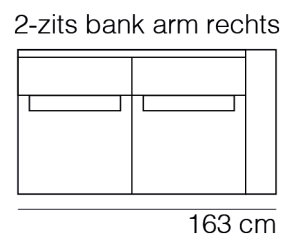

LYON

www.sitdesign.nl

SPECIFICATIES

ROMP	beuken regels | vezelplaat | dacron en polyether
VERING	nosag afgedekt met polyamide
ZITKUSSEN	koudschuim met softe toplaag en dacron
RUGKUSSEN	los | vulling van siliconen vezels
POTEN	kunststof dop zwart | 5 cm
KOPPELING	blind koppelsysteem "krokodil" (doorgestoffeerd)

AFMETINGEN

TOTALE HOOGTE	85 cm
ZITHOOGTE	45 cm
ZITDIEPTE	54 cm
ARMHOOGTE	64 cm
ARMBREEDTE	22 cm

Onze banken worden op authentieke wijze met de hand gemaakt, hierdoor kunnen de afmetingen een aantal cm afwijken.

BANKEN & ELEMENTEN