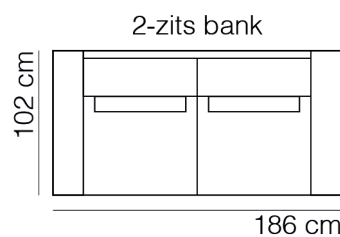

LYON

www.sitdesign.nl

SPECIFICATIES

ROMP	beuken regels | vezelplaat | dacron en polyether
VERING	nosag afgedekt met polyamide
ZITKUSSEN	koudschuim met softe toplaag en dacron
RUGKUSSEN	los | vulling van siliconen vezels
POTEN	kunststof dop zwart | 5 cm
KOPPELING	blind koppelsysteem "krokodil" (doorgestoffeerd)

AFMETINGEN

TOTALE HOOGTE	85 cm
ZITHOOGTE	45 cm
ZITDIEPTE	54 cm
ARMHOOGTE	64 cm
ARMBREEDTE	22 cm

Onze banken worden op authentieke wijze met de hand gemaakt, hierdoor kunnen de afmetingen een aantal cm afwijken.

BANKEN & ELEMENTEN