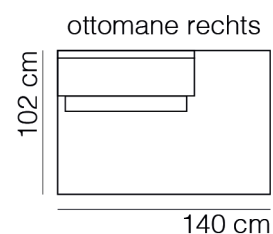

LYON

www.sitdesign.nl

SPECIFICATIES

ROMP	beuken regels | vezelplaat | dacron en polyether
VERING	nosag afgedekt met polyamide
ZITKUSSEN	koudschuim met softe toplaag en dacron
RUGKUSSEN	los | vulling van siliconen vezels
POTEN	kunststof dop zwart | 5 cm
KOPPELING	blind koppelsysteem "krokodil" (doorgestoffeerd)

AFMETINGEN

TOTALE HOOGTE	85 cm
ZITHOOGTE	45 cm
ZITDIEPTE	54 cm
ARMHOOGTE	64 cm
ARMBREEDTE	22 cm

Onze banken worden op authentieke wijze met de hand gemaakt, hierdoor kunnen de afmetingen een aantal cm afwijken.

BANKEN & ELEMENTEN