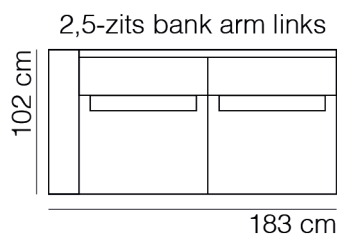

LYON

www.sitdesign.nl

SPECIFICATIES

ROMP	beuken regels | vezelplaat | dacron en polyether
VERING	nosag afgedekt met polyamide
ZITKUSSEN	koudschuim met softe toplaag en dacron
RUGKUSSEN	los | vulling van siliconen vezels
POTEN	kunststof dop zwart | 5 cm
KOPPELING	blind koppelsysteem "krokodil" (doorgestoffeerd)

AFMETINGEN

TOTALE HOOGTE	85 cm
ZITHOOGTE	45 cm
ZITDIEPTE	54 cm
ARMHOOGTE	64 cm
ARMBREEDTE	22 cm

Onze banken worden op authentieke wijze met de hand gemaakt, hierdoor kunnen de afmetingen een aantal cm afwijken.

BANKEN & ELEMENTEN