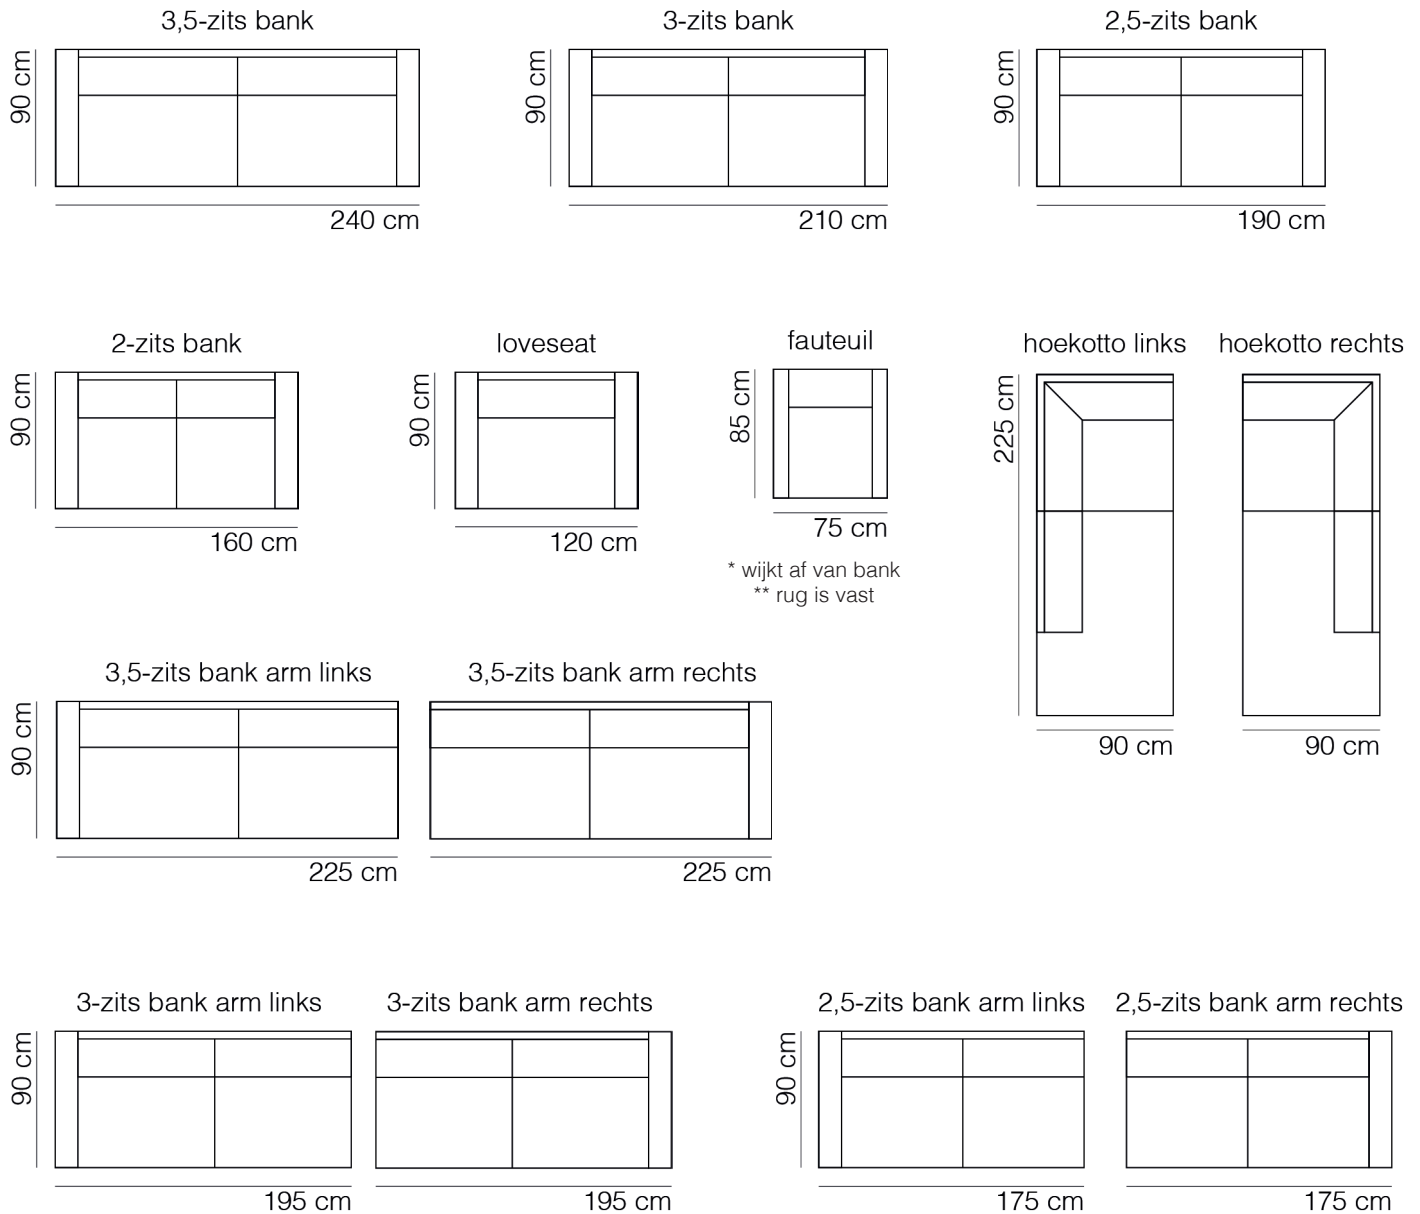

LAS VEGAS

www.sitdesign.nl

SPECIFICATIES

ROMP	beuken regels | vezelplaat | dacron en polyether
VERING	nosag afgedekt met polyamide
ZITKUSSEN	koudschuim met softe toplaag en dacron
RUGKUSSEN	los | vulling van siliconen vezels **
POTEN	metaal zwart | 15 cm
KOPPELING	haken (niet doorgestoffeerd)

AFMETINGEN *

TOTALE HOOGTE	90 cm
ZITHOOGTE	46 cm
ZITDIEPTE	54 cm
ARMHOOGTE	67 cm
ARMBREEDTE	15 cm

Onze banken worden op authentieke wijze met de hand gemaakt, hierdoor kunnen de afmetingen een aantal cm afwijken.

BANKEN & ELEMENTEN