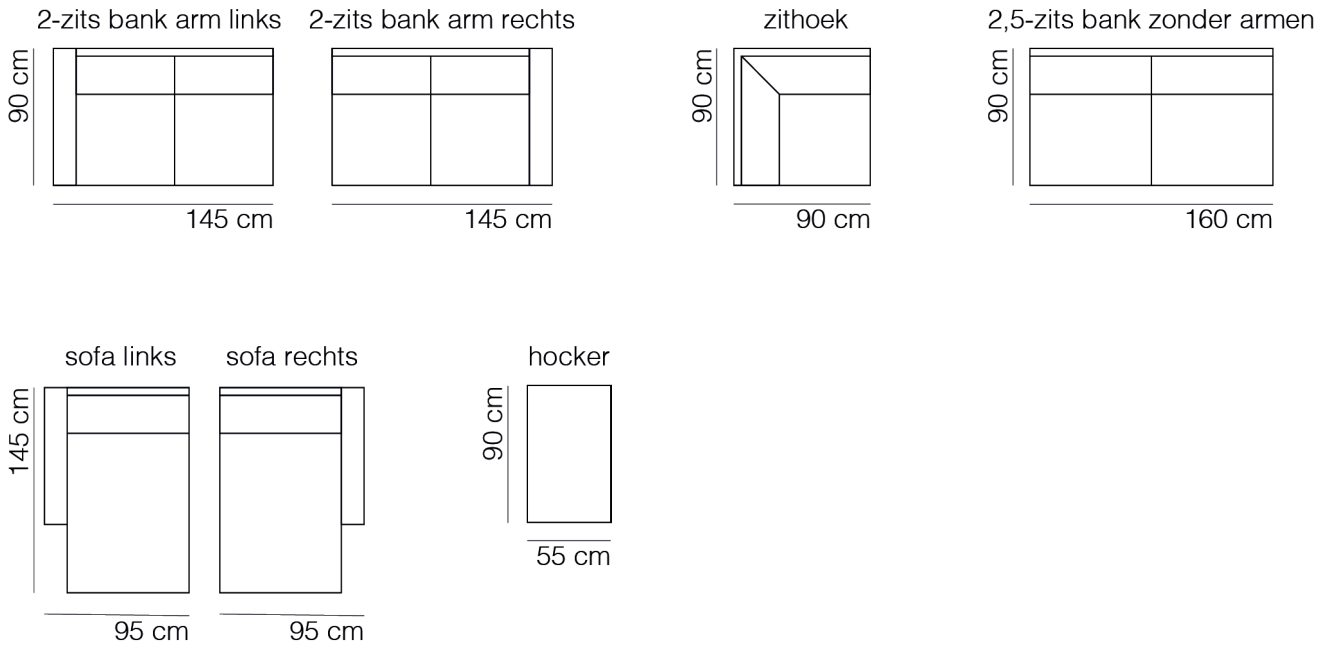

LAS VEGAS

www.sitdesign.nl