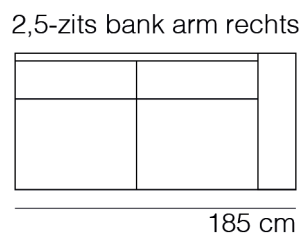

ECUADOR

www.sitdesign.nl

SPECIFICATIES

ROMP	beuken regels | vezelplaat | dacron en polyether
VERING	nosag afgedekt met polyamide
ZITKUSSEN	koudschuim met softe toplaag en dacron
RUGKUSSEN	los | vulling van siliconen vezels
POTEN	metaal zwart | 14 cm
KOPPELING	haken (niet doorgestoffeerd)

AFMETINGEN

TOTALE HOOGTE	90 cm
ZITHOOGTE	45 cm
ZITDIEPTE	52 cm
ARMHOOGTE	66 cm
ARMBREEDTE	25 cm

Onze banken worden op authentieke wijze met de hand gemaakt, hierdoor kunnen de afmetingen een aantal cm afwijken.

BANKEN & ELEMENTEN