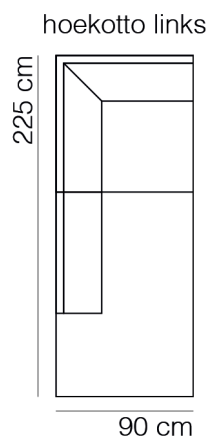

ECUADOR

www.sitdesign.nl

SPECIFICATIES

ROMP	beuken regels | vezelplaat | dacron en polyether
VERING	nosag afgedekt met polyamide
ZITKUSSEN	koudschuim met softe toplaag en dacron
RUGKUSSEN	los | vulling van siliconen vezels
POTEN	metaal zwart | 14 cm
KOPPELING	haken (niet doorgestoffeerd)

AFMETINGEN

TOTALE HOOGTE	90 cm
ZITHOOGTE	45 cm
ZITDIEPTE	52 cm
ARMHOOGTE	66 cm
ARMBREEDTE	25 cm

Onze banken worden op authentieke wijze met de hand gemaakt, hierdoor kunnen de afmetingen een aantal cm afwijken.

BANKEN & ELEMENTEN