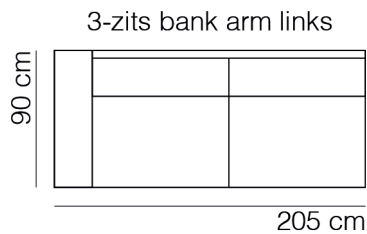

ECUADOR

www.sitdesign.nl

SPECIFICATIES

ROMP	beuken regels | vezelplaat | dacron en polyether
VERING	nosag afgedekt met polyamide
ZITKUSSEN	koudschuim met softe toplaag en dacron
RUGKUSSEN	los | vulling van siliconen vezels
POTEN	metaal zwart | 14 cm
KOPPELING	haken (niet doorgestoffeerd)

AFMETINGEN

TOTALE HOOGTE	90 cm
ZITHOOGTE	45 cm
ZITDIEPTE	52 cm
ARMHOOGTE	66 cm
ARMBREEDTE	25 cm

Onze banken worden op authentieke wijze met de hand gemaakt, hierdoor kunnen de afmetingen een aantal cm afwijken.

BANKEN & ELEMENTEN