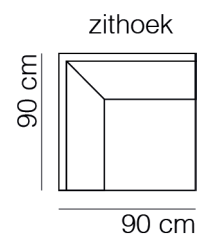

ECUADOR

www.sitdesign.nl

SPECIFICATIES

ROMP	beuken regels | vezelplaat | dacron en polyether
VERING	nosag afgedekt met polyamide
ZITKUSSEN	koudschuim met softe toplaag en dacron
RUGKUSSEN	los | vulling van siliconen vezels
POTEN	metaal zwart | 14 cm
KOPPELING	haken (niet doorgestoffeerd)

AFMETINGEN

TOTALE HOOGTE	90 cm
ZITHOOGTE	45 cm
ZITDIEPTE	52 cm
ARMHOOGTE	66 cm
ARMBREEDTE	25 cm

Onze banken worden op authentieke wijze met de hand gemaakt, hierdoor kunnen de afmetingen een aantal cm afwijken.

BANKEN & ELEMENTEN