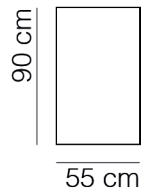

AFMETINGEN

TOTALE HOOGTE	90 cm
ZITHOOGTE	45 cm
ZITDIEPTE	52 cm
ARMHOOGTE	66 cm
ARMBREEDTE	25 cm

Onze banken worden op authentieke wijze met de hand gemaakt, hierdoor kunnen de afmetingen een aantal cm afwijken.

BANKEN & ELEMENTEN

ECUADOR

www.sitdesign.nl

1-zits bank zonder armen

hocker

VOORBEELD COMBINATIES

hoekotto links 2,5-zits bank arm rechts

hoekotto links 1-zits bank zonder armen 2,5-zits bank arm rechts