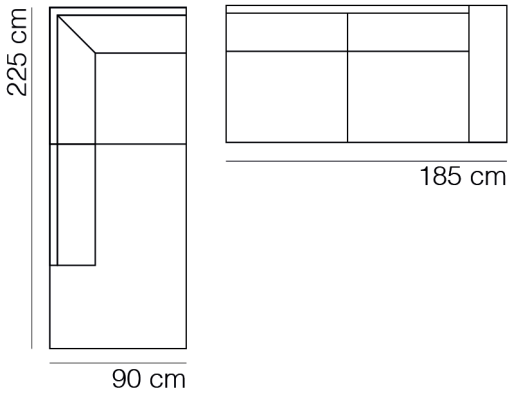

AFMETINGEN

TOTALE HOOGTE	90 cm
ZITHOOGTE	45 cm
ZITDIEPTE	52 cm
ARMHOOGTE	66 cm
ARMBREEDTE	25 cm

Onze banken worden op authentieke wijze met de hand gemaakt, hierdoor kunnen de afmetingen een aantal cm afwijken.

BANKEN & ELEMENTEN

ECUADOR

www.sitdesign.nl

1-zits bank zonder armen

hocker

VOORBEELD COMBINATIES

hoekotto links 2,5-zits bank arm rechts

hoekotto links 1-zits bank zonder armen 2,5-zits bank arm rechts