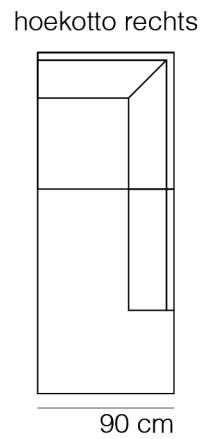

ECUADOR

www.sitdesign.nl

SPECIFICATIES

ROMP	beuken regels vezelplaat dacron en polyether
VERING	nosag afgedekt met polyamide
ZITKUSSEN	koudschuim met softe toplaag en dacron
RUGKUSSEN	los vulling van siliconen vezels
POTEN	metaal zwart 14 cm
KOPPELING	haken (niet doorgestoffeerd)

AFMETINGEN

TOTALE HOOGTE	90 cm
ZITHOOGTE	45 cm
ZITDIEPTE	52 cm
ARMHOOGTE	66 cm
ARMBREEDTE	25 cm

Onze banken worden op authentieke wijze met de hand gemaakt, hierdoor kunnen de afmetingen een aantal cm afwijken.

BANKEN & ELEMENTEN

ECUADOR

www.sitdesign.nl

1-zits bank zonder armen

hocker

VOORBEELD COMBINATIES

hoekotto links 2,5-zits bank arm rechts

hoekotto links 1-zits bank zonder armen 2,5-zits bank arm rechts