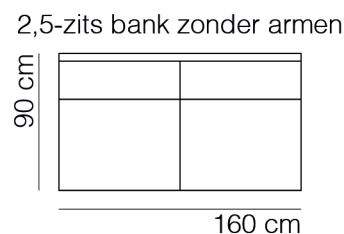

ECUADOR

www.sitdesign.nl

SPECIFICATIES

ROMP	beuken regels | vezelplaat | dacron en polyether
VERING	nosag afgedekt met polyamide
ZITKUSSEN	koudschuim met softe toplaag en dacron
RUGKUSSEN	los | vulling van siliconen vezels
POTEN	metaal zwart | 14 cm
KOPPELING	haken (niet doorgestoffeerd)

AFMETINGEN

TOTALE HOOGTE	90 cm
ZITHOOGTE	45 cm
ZITDIEPTE	52 cm
ARMHOOGTE	66 cm
ARMBREEDTE	25 cm

Onze banken worden op authentieke wijze met de hand gemaakt, hierdoor kunnen de afmetingen een aantal cm afwijken.

BANKEN & ELEMENTEN