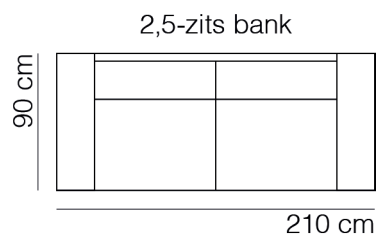

ECUADOR

www.sitdesign.nl

SPECIFICATIES

ROMP	beuken regels | vezelplaat | dacron en polyether
VERING	nosag afgedekt met polyamide
ZITKUSSEN	koudschuim met softe toplaag en dacron
RUGKUSSEN	los | vulling van siliconen vezels
POTEN	metaal zwart | 14 cm
KOPPELING	haken (niet doorgestoffeerd)

AFMETINGEN

TOTALE HOOGTE	90 cm
ZITHOOGTE	45 cm
ZITDIEPTE	52 cm
ARMHOOGTE	66 cm
ARMBREEDTE	25 cm

Onze banken worden op authentieke wijze met de hand gemaakt, hierdoor kunnen de afmetingen een aantal cm afwijken.

BANKEN & ELEMENTEN