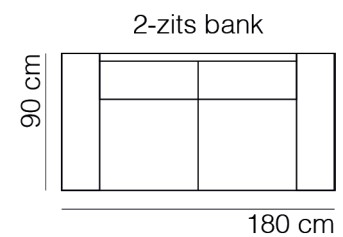

ECUADOR

www.sitdesign.nl

SPECIFICATIES

ROMP	beuken regels | vezelplaat | dacron en polyether
VERING	nosag afgedekt met polyamide
ZITKUSSEN	koudschuim met softe toplaag en dacron
RUGKUSSEN	los | vulling van siliconen vezels
POTEN	metaal zwart | 14 cm
KOPPELING	haken (niet doorgestoffeerd)

AFMETINGEN

TOTALE HOOGTE	90 cm
ZITHOOGTE	45 cm
ZITDIEPTE	52 cm
ARMHOOGTE	66 cm
ARMBREEDTE	25 cm

Onze banken worden op authentieke wijze met de hand gemaakt, hierdoor kunnen de afmetingen een aantal cm afwijken.

BANKEN & ELEMENTEN