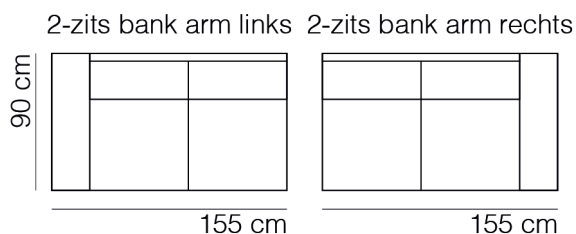

ECUADOR

www.sitdesign.nl

SPECIFICATIES

ROMP	beuken regels | vezelplaat | dacron en polyether
VERING	nosag afgedekt met polyamide
ZITKUSSEN	koudschuim met softe toplaag en dacron
RUGKUSSEN	los | vulling van siliconen vezels
POTEN	metaal zwart | 14 cm
KOPPELING	haken (niet doorgestoffeerd)

AFMETINGEN

TOTALE HOOGTE	90 cm
ZITHOOGTE	45 cm
ZITDIEPTE	52 cm
ARMHOOGTE	66 cm
ARMBREEDTE	25 cm

Onze banken worden op authentieke wijze met de hand gemaakt, hierdoor kunnen de afmetingen een aantal cm afwijken.

BANKEN & ELEMENTEN