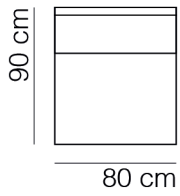

AFMETINGEN

TOTALE HOOGTE	90 cm
ZITHOOGTE	45 cm
ZITDIEPTE	52 cm
ARMHOOGTE	66 cm
ARMBREEDTE	25 cm

Onze banken worden op authentieke wijze met de hand gemaakt, hierdoor kunnen de afmetingen een aantal cm afwijken.

BANKEN & ELEMENTEN

ECUADOR

www.sitdesign.nl

1-zits bank zonder armen

hocker

VOORBEELD COMBINATIES

hoekotto links 2,5-zits bank arm rechts

hoekotto links 1-zits bank zonder armen 2,5-zits bank arm rechts