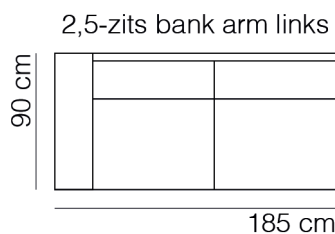

ECUADOR

www.sitdesign.nl

SPECIFICATIES

ROMP	beuken regels | vezelplaat | dacron en polyether
VERING	nosag afgedekt met polyamide
ZITKUSSEN	koudschuim met softe toplaag en dacron
RUGKUSSEN	los | vulling van siliconen vezels
POTEN	metaal zwart | 14 cm
KOPPELING	haken (niet doorgestoffeerd)

AFMETINGEN

TOTALE HOOGTE	90 cm
ZITHOOGTE	45 cm
ZITDIEPTE	52 cm
ARMHOOGTE	66 cm
ARMBREEDTE	25 cm

Onze banken worden op authentieke wijze met de hand gemaakt, hierdoor kunnen de afmetingen een aantal cm afwijken.

BANKEN & ELEMENTEN