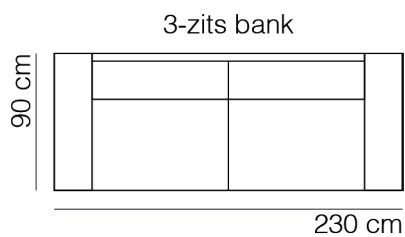

ECUADOR

www.sitdesign.nl

SPECIFICATIES

ROMP	beuken regels | vezelplaat | dacron en polyether
VERING	nosag afgedekt met polyamide
ZITKUSSEN	koudschuim met softe toplaag en dacron
RUGKUSSEN	los | vulling van siliconen vezels
POTEN	metaal zwart | 14 cm
KOPPELING	haken (niet doorgestoffeerd)

AFMETINGEN

TOTALE HOOGTE	90 cm
ZITHOOGTE	45 cm
ZITDIEPTE	52 cm
ARMHOOGTE	66 cm
ARMBREEDTE	25 cm

Onze banken worden op authentieke wijze met de hand gemaakt, hierdoor kunnen de afmetingen een aantal cm afwijken.

BANKEN & ELEMENTEN