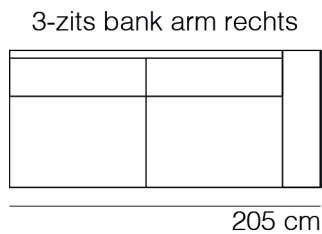

ECUADOR

www.sitdesign.nl

SPECIFICATIES

ROMP	beuken regels | vezelplaat | dacron en polyether
VERING	nosag afgedekt met polyamide
ZITKUSSEN	koudschuim met softe toplaag en dacron
RUGKUSSEN	los | vulling van siliconen vezels
POTEN	metaal zwart | 14 cm
KOPPELING	haken (niet doorgestoffeerd)

AFMETINGEN

TOTALE HOOGTE	90 cm
ZITHOOGTE	45 cm
ZITDIEPTE	52 cm
ARMHOOGTE	66 cm
ARMBREEDTE	25 cm

Onze banken worden op authentieke wijze met de hand gemaakt, hierdoor kunnen de afmetingen een aantal cm afwijken.

BANKEN & ELEMENTEN