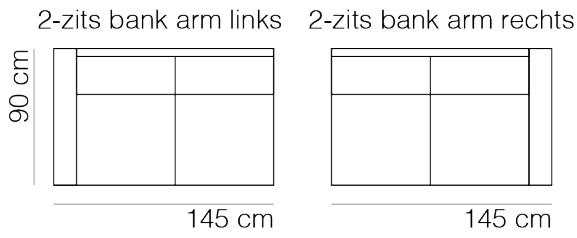

VENICE

www.sitdesign.nl