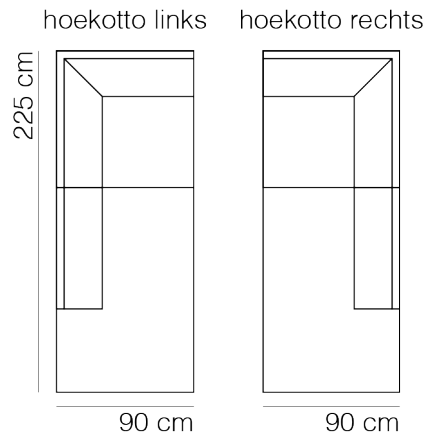

VENICE

www.sitdesign.nl