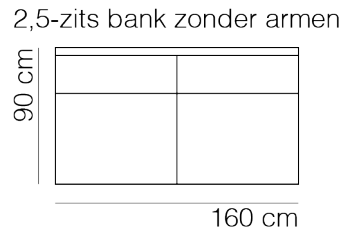

VENICE

www.sitdesign.nl