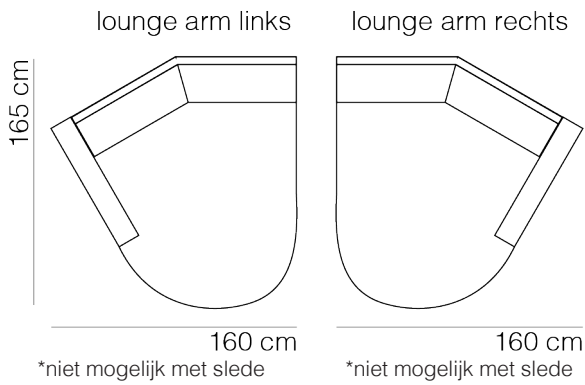

VENICE

www.sitdesign.nl