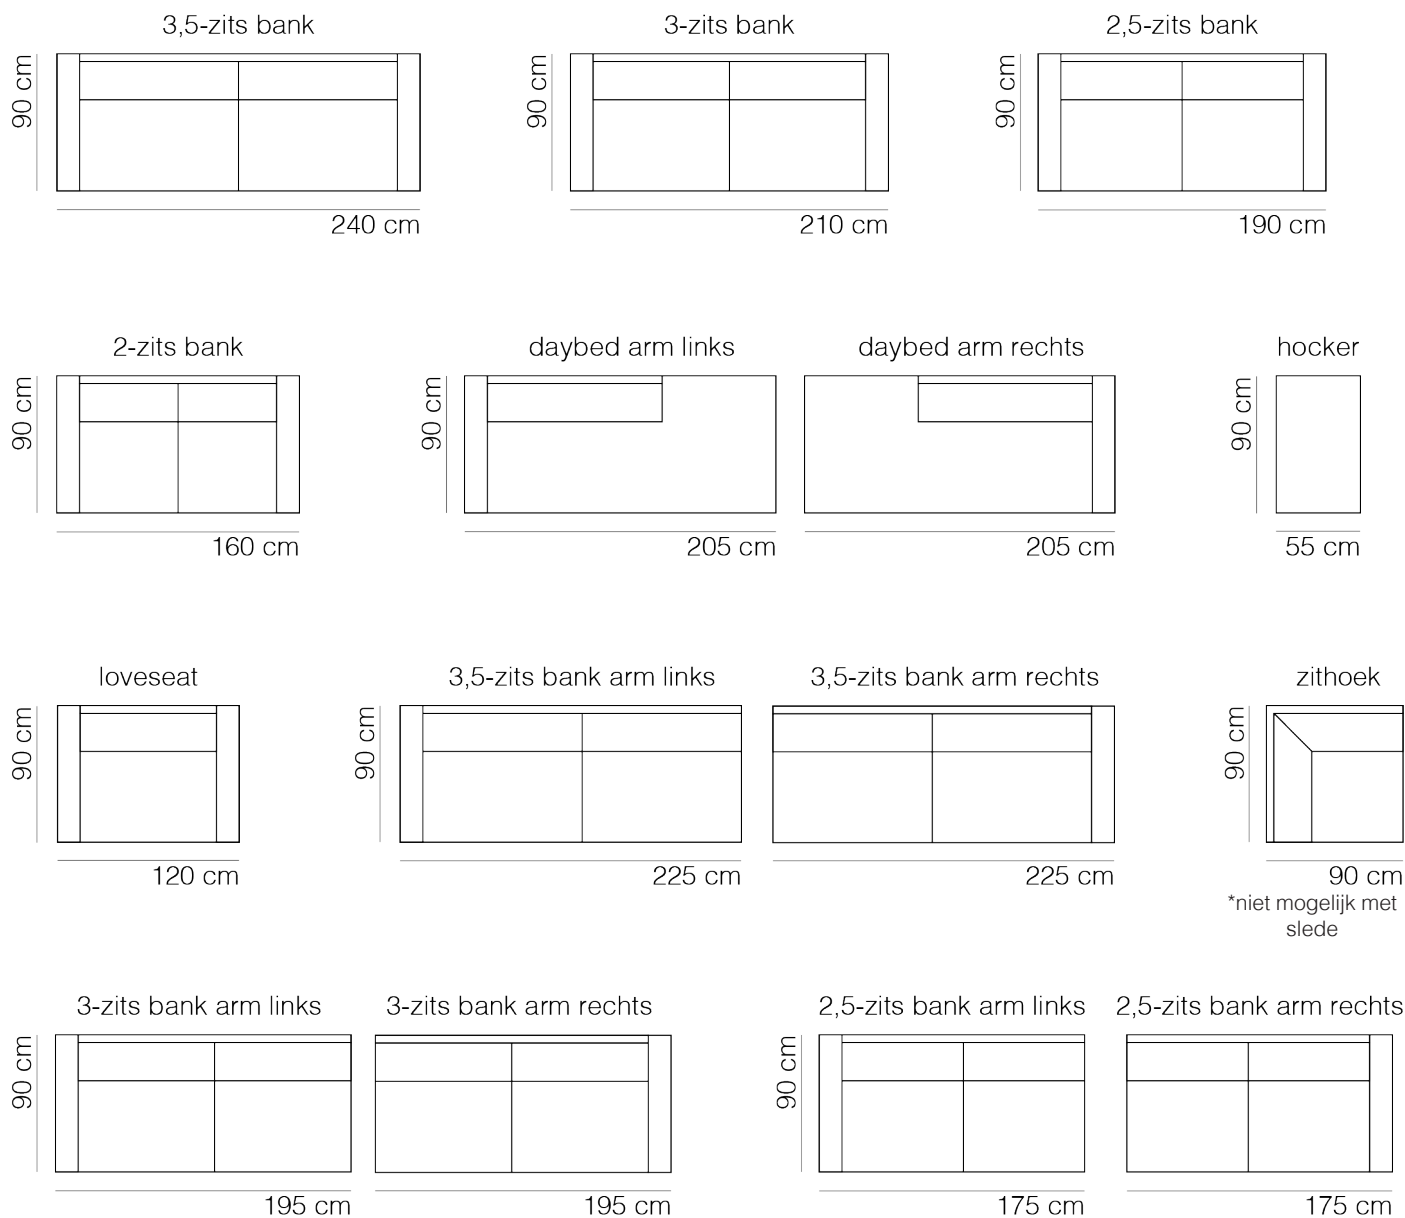

VENICE

www.sitdesign.nl

SPECIFICATIES

ROMP	beuken regels | vezelplaat | dacron en polyether
VERING	nosag afgedekt met polyamide
ZITKUSSEN	koudschuim met softe toplaag en dacron
RUGKUSSEN	los | vulling van siliconen vezels
POTEN	metaal zwart of slede* | 15 cm
KOPPELING	haken (niet doorgestoffeerd)

AFMETINGEN

TOTALE HOOGTE	90 cm
ZITHOOGTE	46 cm
ZITDIEPTE	54 cm
ARMHOOGTE	67 cm
ARMBREEDTE	15 cm

Onze banken worden op authentieke wijze met de hand gemaakt, hierdoor kunnen de afmetingen een aantal cm afwijken.

BANKEN & ELEMENTEN