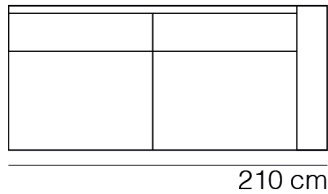

KRETA

www.sitdesign.nl

2,5-zits bank zonder armen

1-zits bank zonder armen

zithoek

hocker

hoekotto links

hoekotto rechts

VOORBEELD COMBINATIES

hoekotto links

3-zits bank arm rechts

2,5-zits bank arm links

1-zits bank zonder armen hoekotto rechts