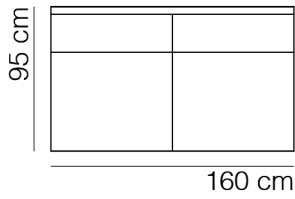

KRETA

www.sitdesign.nl

2,5-zits bank zonder armen

1-zits bank zonder armen

zithoek

hocker

hoekotto links

hoekotto rechts

VOORBEELD COMBINATIES

hoekotto links

3-zits bank arm rechts

2,5-zits bank arm links

1-zits bank zonder armen hoekotto rechts