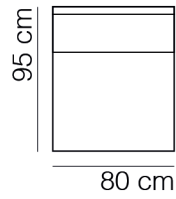

KRETA

www.sitdesign.nl

2,5-zits bank zonder armen

1-zits bank zonder armen

zithoek

hocker

hoekotto links

hoekotto rechts

VOORBEELD COMBINATIES

hoekotto links

3-zits bank arm rechts

2,5-zits bank arm links

1-zits bank zonder armen hoekotto rechts