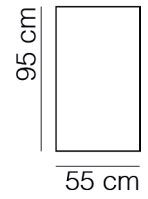

KRETA

www.sitdesign.nl

2,5-zits bank zonder armen

1-zits bank zonder armen

zithoek

hocker

hoekotto links

hoekotto rechts

VOORBEELD COMBINATIES

hoekotto links

3-zits bank arm rechts

2,5-zits bank arm links

1-zits bank zonder armen hoekotto rechts