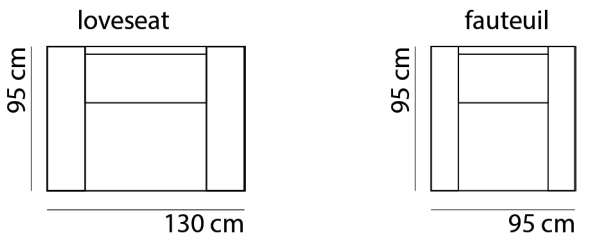

## AFMETINGEN

TOTALE HOOGTE	88 cm
ZITHOOGTE	46 cm
ZITDIEPTE	58 cm
ARMHOOGTE	68 cm
ARMBREEDTE *	25 cm

Onze banken worden op authentieke wijze met de hand gemaakt, hierdoor kunnen de afmetingen een aantal cm afwijken.

# CASABLANCA

www.sitdesign.nl

\* ARMBREEDTE 18 CM