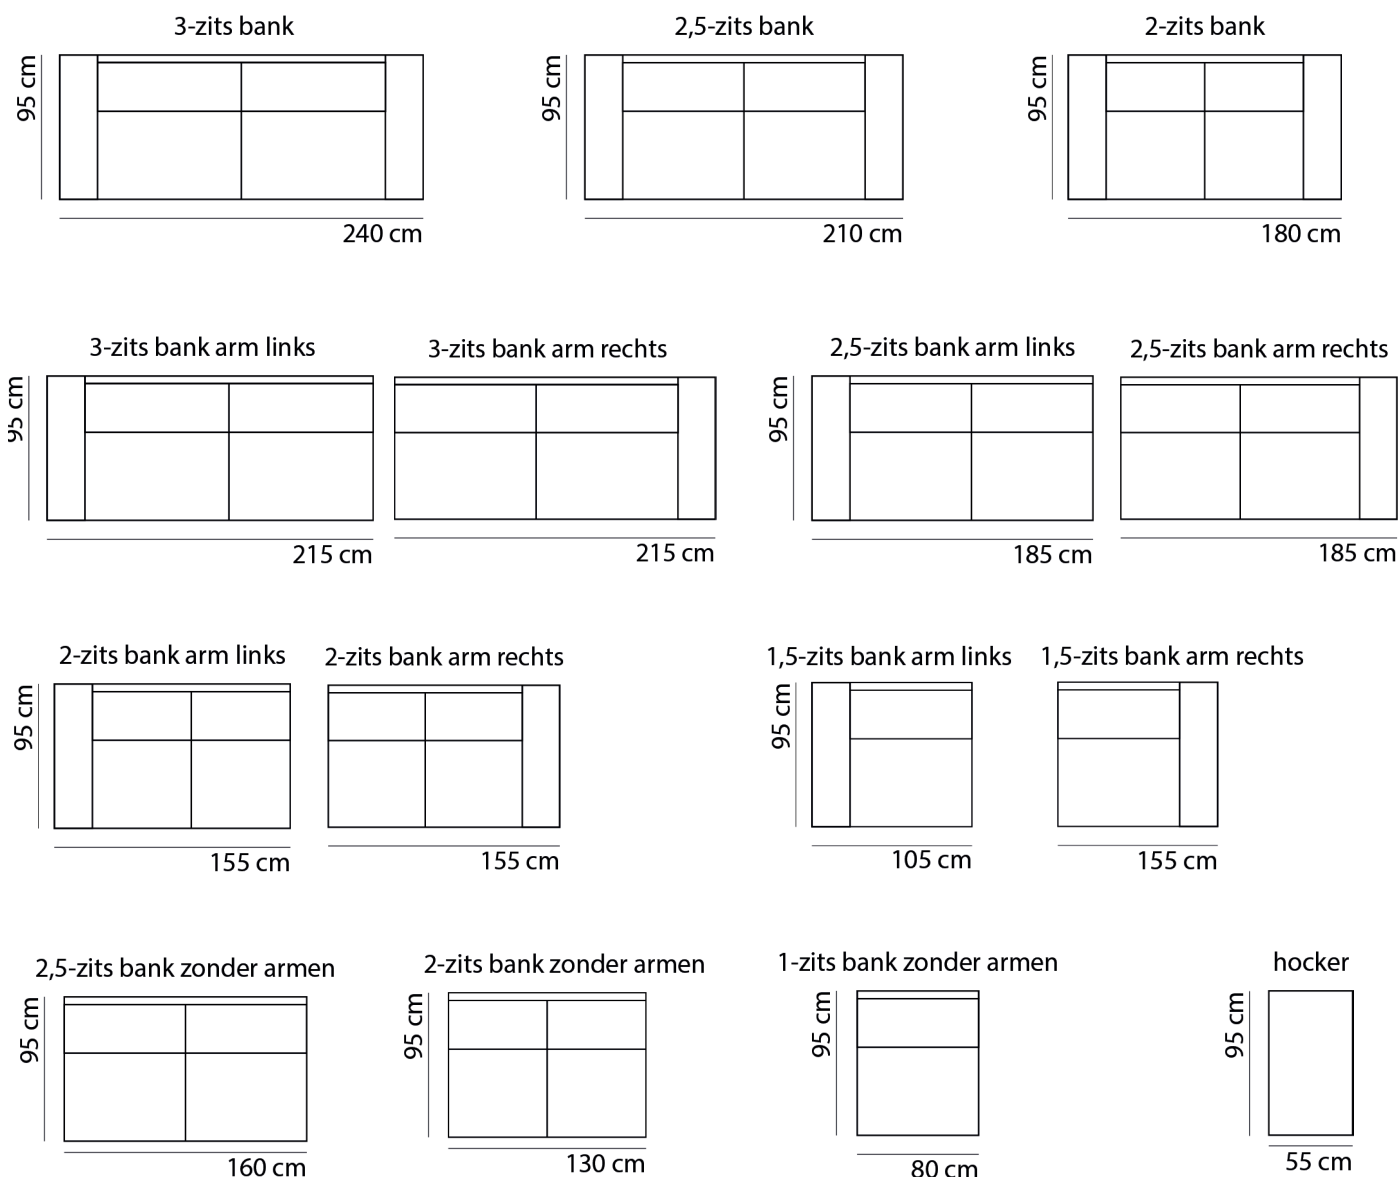

## AFMETINGEN

TOTALE HOOGTE	88 cm
ZITHOOGTE	46 cm
ZITDIEPTE	58 cm
ARMHOOGTE	68 cm
ARMBREEDTE *	25 cm

Onze banken worden op authentieke wijze met de hand gemaakt, hierdoor kunnen de afmetingen een aantal cm afwijken.

# CASABLANCA

www.sitdesign.nl

\* ARMBREEDTE 18 CM