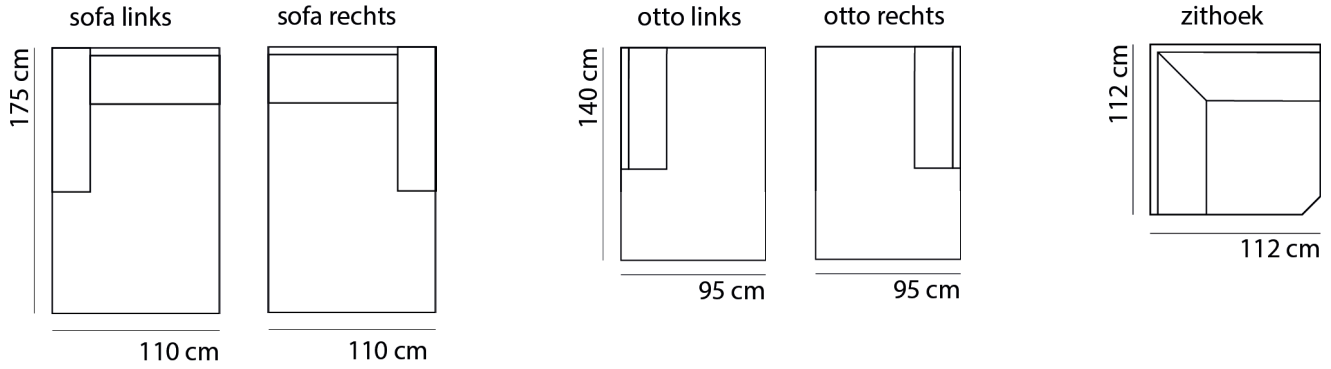

## AFMETINGEN

TOTALE HOOGTE	88 cm
ZITHOOGTE	46 cm
ZITDIEPTE	58 cm
ARMHOOGTE	68 cm
ARMBREEDTE *	25 cm

Onze banken worden op authentieke wijze met de hand gemaakt, hierdoor kunnen de afmetingen een aantal cm afwijken.

# CASABLANCA

www.sitdesign.nl

\* ARMBREEDTE 18 CM