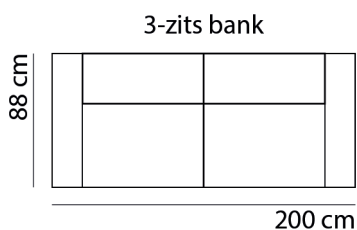

CARIBBEAN

www.sitdesign.nl

SPECIFICATIES

ROMP	beuken regels vezelplaat dacron en polyether
VERING	nosag afgedekt met polyamide
ZITKUSSEN	koudschuim met softe toplaag en dacron
RUGKUSSEN	vast polyether en dacron
POTEN	chrom, metaal zwart of hout 13 cm
KOPPELING	haken (niet doorgestoffeerd)

AFMETINGEN

TOTALE HOOGTE	84 cm
ZITHOOGTE	44 cm
ZITDIEPTE	55 cm
ARMBREEDTE	20 cm

Onze banken worden op authentieke wijze met de hand gemaakt, hierdoor kunnen de afmetingen een aantal cm afwijken.

BANKEN & ELEMENTEN