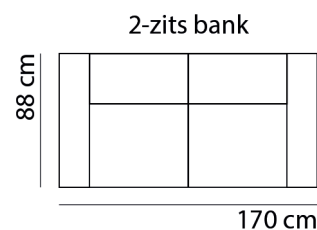

CARIBBEAN

www.sitdesign.nl

SPECIFICATIES

ROMP	beuken regels vezelplaat dacron en polyether
VERING	nosag afgedekt met polyamide
ZITKUSSEN	koudschuim met softe toplaag en dacron
RUGKUSSEN	vast polyether en dacron
POTEN	chrom, metaal zwart of hout 13 cm
KOPPELING	haken (niet doorgestoffeerd)

AFMETINGEN

TOTALE HOOGTE	84 cm
ZITHOOGTE	44 cm
ZITDIEPTE	55 cm
ARMBREEDTE	20 cm

Onze banken worden op authentieke wijze met de hand gemaakt, hierdoor kunnen de afmetingen een aantal cm afwijken.

BANKEN & ELEMENTEN