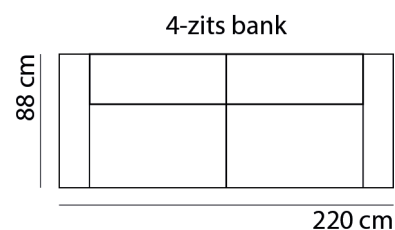

CARIBBEAN

www.sitdesign.nl

SPECIFICATIES

ROMP	beuken regels vezelplaat dacron en polyether
VERING	nosag afgedekt met polyamide
ZITKUSSEN	koudschuim met softe toplaag en dacron
RUGKUSSEN	vast polyether en dacron
POTEN	chrom, metaal zwart of hout 13 cm
KOPPELING	haken (niet doorgestoffeerd)

AFMETINGEN

TOTALE HOOGTE	84 cm
ZITHOOGTE	44 cm
ZITDIEPTE	55 cm
ARMBREEDTE	20 cm

Onze banken worden op authentieke wijze met de hand gemaakt, hierdoor kunnen de afmetingen een aantal cm afwijken.

BANKEN & ELEMENTEN