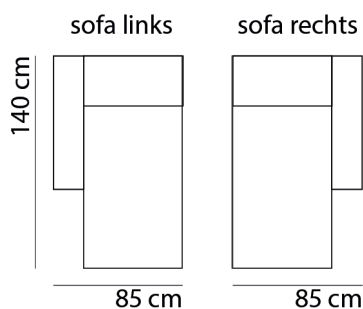

CARIBBEAN

www.sitdesign.nl

SPECIFICATIES

ROMP	beuken regels vezelplaat dacron en polyether
VERING	nosag afgedekt met polyamide
ZITKUSSEN	koudschuim met softe toplaag en dacron
RUGKUSSEN	vast polyether en dacron
POTEN	chrom, metaal zwart of hout 13 cm
KOPPELING	haken (niet doorgestoffeerd)

AFMETINGEN

TOTALE HOOGTE	84 cm
ZITHOOGTE	44 cm
ZITDIEPTE	55 cm
ARMBREEDTE	20 cm

Onze banken worden op authentieke wijze met de hand gemaakt, hierdoor kunnen de afmetingen een aantal cm afwijken.

BANKEN & ELEMENTEN