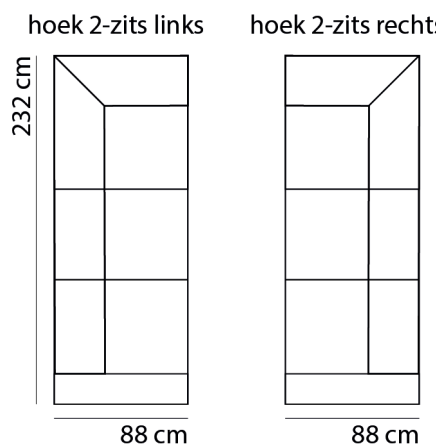

CARIBBEAN

www.sitdesign.nl

SPECIFICATIES

ROMP	beuken regels vezelplaat dacron en polyether
VERING	nosag afgedekt met polyamide
ZITKUSSEN	koudschuim met softe toplaag en dacron
RUGKUSSEN	vast polyether en dacron
POTEN	chrom, metaal zwart of hout 13 cm
KOPPELING	haken (niet doorgestoffeerd)

AFMETINGEN

TOTALE HOOGTE	84 cm
ZITHOOGTE	44 cm
ZITDIEPTE	55 cm
ARMBREEDTE	20 cm

Onze banken worden op authentieke wijze met de hand gemaakt, hierdoor kunnen de afmetingen een aantal cm afwijken.

BANKEN & ELEMENTEN