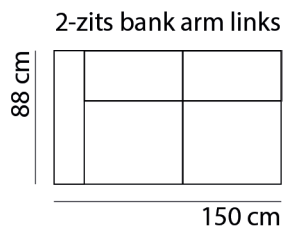

CARIBBEAN

www.sitdesign.nl

SPECIFICATIES

ROMP	beuken regels vezelplaat dacron en polyether
VERING	nosag afgedekt met polyamide
ZITKUSSEN	koudschuim met softe toplaag en dacron
RUGKUSSEN	vast polyether en dacron
POTEN	chrom, metaal zwart of hout 13 cm
KOPPELING	haken (niet doorgestoffeerd)

AFMETINGEN

TOTALE HOOGTE	84 cm
ZITHOOGTE	44 cm
ZITDIEPTE	55 cm
ARMBREEDTE	20 cm

Onze banken worden op authentieke wijze met de hand gemaakt, hierdoor kunnen de afmetingen een aantal cm afwijken.

BANKEN & ELEMENTEN