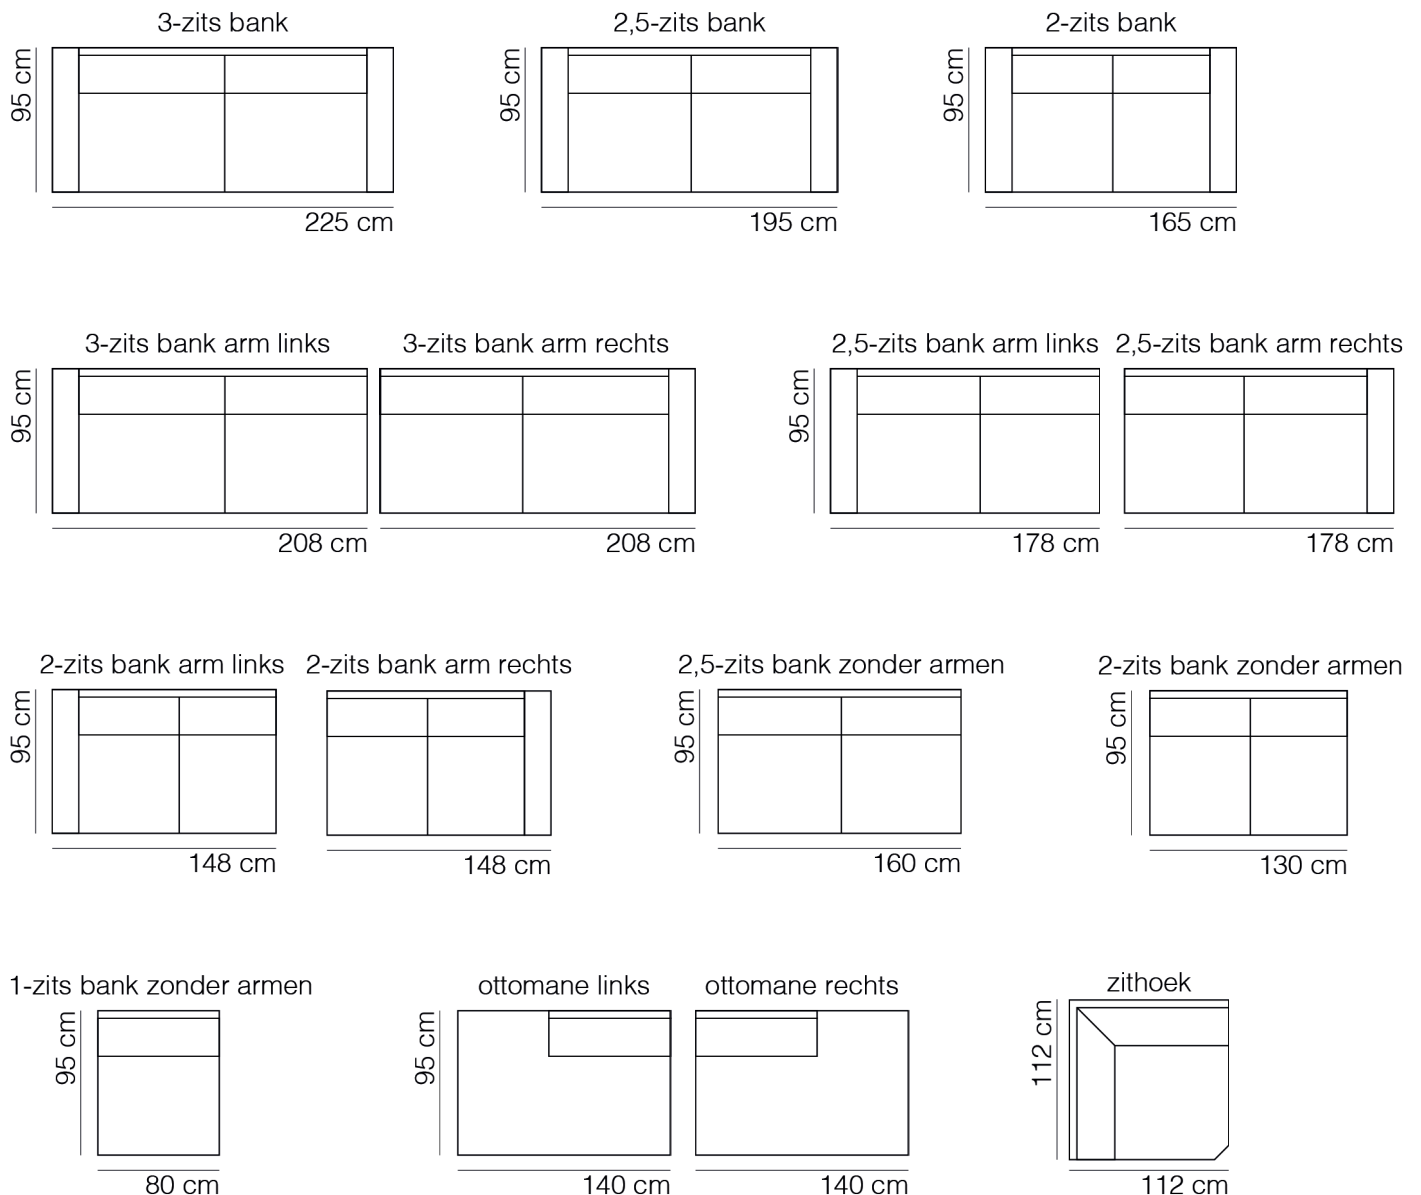

CALIMERO

www.sitdesign.nl

SPECIFICATIES

ROMP	beuken regels | vezelplaat | dacron en polyether
VERING	nosag afgedekt met polyamide
ZITKUSSEN	koudschuim met softe toplaag en dacron
RUGKUSSEN	los | vulling van siliconen vezels
POTEN	metaal zwart | 14 cm
KOPPELING	haken (niet doorgestoffeerd)

AFMETINGEN

TOTALE HOOGTE	88 cm
ZITHOOGTE	46 cm
ZITDIEPTE	58 cm
ARMHOOGTE	67 cm
ARMBREEDTE	18 cm

Onze banken worden op authentieke wijze met de hand gemaakt, hierdoor kunnen de afmetingen een aantal cm afwijken.

BANKEN & ELEMENTEN