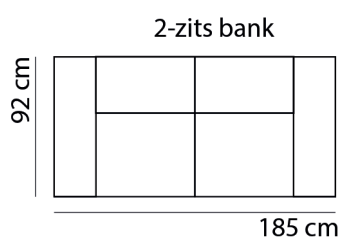

PATIO

www.sitdesign.nl

SPECIFICATIES

ROMP	beuken regels vezelplaat dacron en polyether
VERING	nosag afgedekt met polyamide
ZITKUSSEN	koudschuim met softe toplaag en dacron
RUGKUSSEN	vast polyether en dacron
POTEN	metaal zwart, chroom of hout 13 cm
KOPPELING	haken (niet doorgestoffeerd)

AFMETINGEN

TOTALE HOOGTE	85 cm
ZITHOOGTE	45 cm
ZITDIEPTE	55 cm
ARMBREEDTE	27,5 cm

Onze banken worden op authentieke wijze met de hand gemaakt, hierdoor kunnen de afmetingen een aantal cm afwijken.

BANKEN & ELEMENTEN