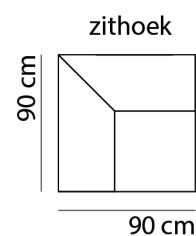

PATIO

www.sitdesign.nl

SPECIFICATIES

ROMP	beuken regels vezelplaat dacron en polyether
VERING	nosag afgedekt met polyamide
ZITKUSSEN	koudschuim met softe toplaag en dacron
RUGKUSSEN	vast polyether en dacron
POTEN	metaal zwart, chroom of hout 13 cm
KOPPELING	haken (niet doorgestoffeerd)

AFMETINGEN

TOTALE HOOGTE	85 cm
ZITHOOGTE	45 cm
ZITDIEPTE	55 cm
ARMBREEDTE	27,5 cm

Onze banken worden op authentieke wijze met de hand gemaakt, hierdoor kunnen de afmetingen een aantal cm afwijken.

BANKEN & ELEMENTEN