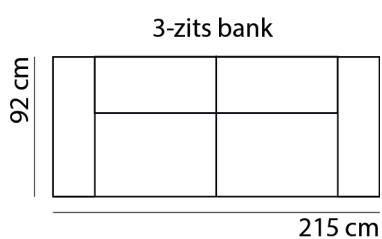

PATIO

www.sitdesign.nl

SPECIFICATIES

ROMP	beuken regels vezelplaat dacron en polyether
VERING	nosag afgedekt met polyamide
ZITKUSSEN	koudschuim met softe toplaag en dacron
RUGKUSSEN	vast polyether en dacron
POTEN	metaal zwart, chroom of hout 13 cm
KOPPELING	haken (niet doorgestoffeerd)

AFMETINGEN

TOTALE HOOGTE	85 cm
ZITHOOGTE	45 cm
ZITDIEPTE	55 cm
ARMBREEDTE	27,5 cm

Onze banken worden op authentieke wijze met de hand gemaakt, hierdoor kunnen de afmetingen een aantal cm afwijken.

BANKEN & ELEMENTEN