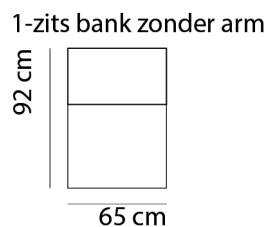

AFMETINGEN

TOTALE HOOGTE	85 cm
ZITHOOGTE	45 cm
ZITDIEPTE	55 cm
ARMBREEDTE	27,5 cm

Onze banken worden op authentieke wijze met de hand gemaakt, hierdoor kunnen de afmetingen een aantal cm afwijken.

BANKEN & ELEMENTEN