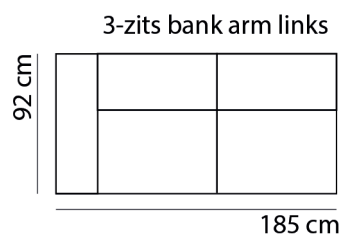

AFMETINGEN

TOTALE HOOGTE	85 cm
ZITHOOGTE	45 cm
ZITDIEPTE	55 cm
ARMBREEDTE	27,5 cm

Onze banken worden op authentieke wijze met de hand gemaakt, hierdoor kunnen de afmetingen een aantal cm afwijken.

BANKEN & ELEMENTEN