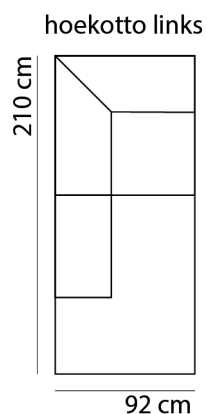

PATIO

www.sitdesign.nl

SPECIFICATIES

ROMP	beuken regels vezelplaat dacron en polyether
VERING	nosag afgedekt met polyamide
ZITKUSSEN	koudschuim met softe toplaag en dacron
RUGKUSSEN	vast polyether en dacron
POTEN	metaal zwart, chroom of hout 13 cm
KOPPELING	haken (niet doorgestoffeerd)

AFMETINGEN

TOTALE HOOGTE	85 cm
ZITHOOGTE	45 cm
ZITDIEPTE	55 cm
ARMBREEDTE	27,5 cm

Onze banken worden op authentieke wijze met de hand gemaakt, hierdoor kunnen de afmetingen een aantal cm afwijken.

BANKEN & ELEMENTEN