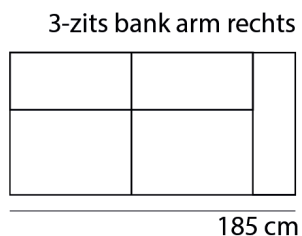

AFMETINGEN

TOTALE HOOGTE	85 cm
ZITHOOGTE	45 cm
ZITDIEPTE	55 cm
ARMBREEDTE	27,5 cm

Onze banken worden op authentieke wijze met de hand gemaakt, hierdoor kunnen de afmetingen een aantal cm afwijken.

BANKEN & ELEMENTEN