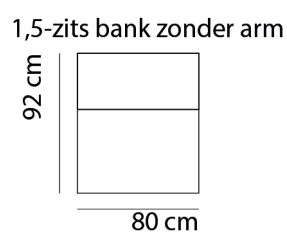

PATIO

www.sitdesign.nl

SPECIFICATIES

ROMP	beuken regels vezelplaat dacron en polyether
VERING	nosag afgedekt met polyamide
ZITKUSSEN	koudschuim met softe toplaag en dacron
RUGKUSSEN	vast polyether en dacron
POTEN	metaal zwart, chroom of hout 13 cm
KOPPELING	haken (niet doorgestoffeerd)

AFMETINGEN

TOTALE HOOGTE	85 cm
ZITHOOGTE	45 cm
ZITDIEPTE	55 cm
ARMBREEDTE	27,5 cm

Onze banken worden op authentieke wijze met de hand gemaakt, hierdoor kunnen de afmetingen een aantal cm afwijken.

BANKEN & ELEMENTEN