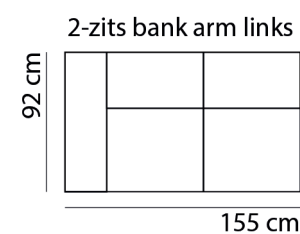

AFMETINGEN

TOTALE HOOGTE	85 cm
ZITHOOGTE	45 cm
ZITDIEPTE	55 cm
ARMBREEDTE	27,5 cm

Onze banken worden op authentieke wijze met de hand gemaakt, hierdoor kunnen de afmetingen een aantal cm afwijken.

BANKEN & ELEMENTEN