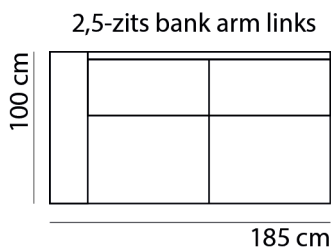

NAIROBI

www.sitdesign.nl

SPECIFICATIES

ROMP	beuken regels vezelplaat dacron en polyether
VERING	nosag afgedekt met polyamide
ZITKUSSEN	koudschuim met softe toplaag en dacron
RUGKUSSEN	los vulling van siliconen vezels
POTEN	kunststof of hout 5 cm
KOPPELING	stalen blinde verbinder (deels doorgestoffeerd)

AFMETINGEN

TOTALE HOOGTE	90 cm
ZITHOOGTE	44 cm
ZITDIEPTE	58 cm
ARMBREEDTE	25 cm

Onze banken worden op authentieke wijze met de hand gemaakt, hierdoor kunnen de afmetingen een aantal cm afwijken.

BANKEN & ELEMENTEN