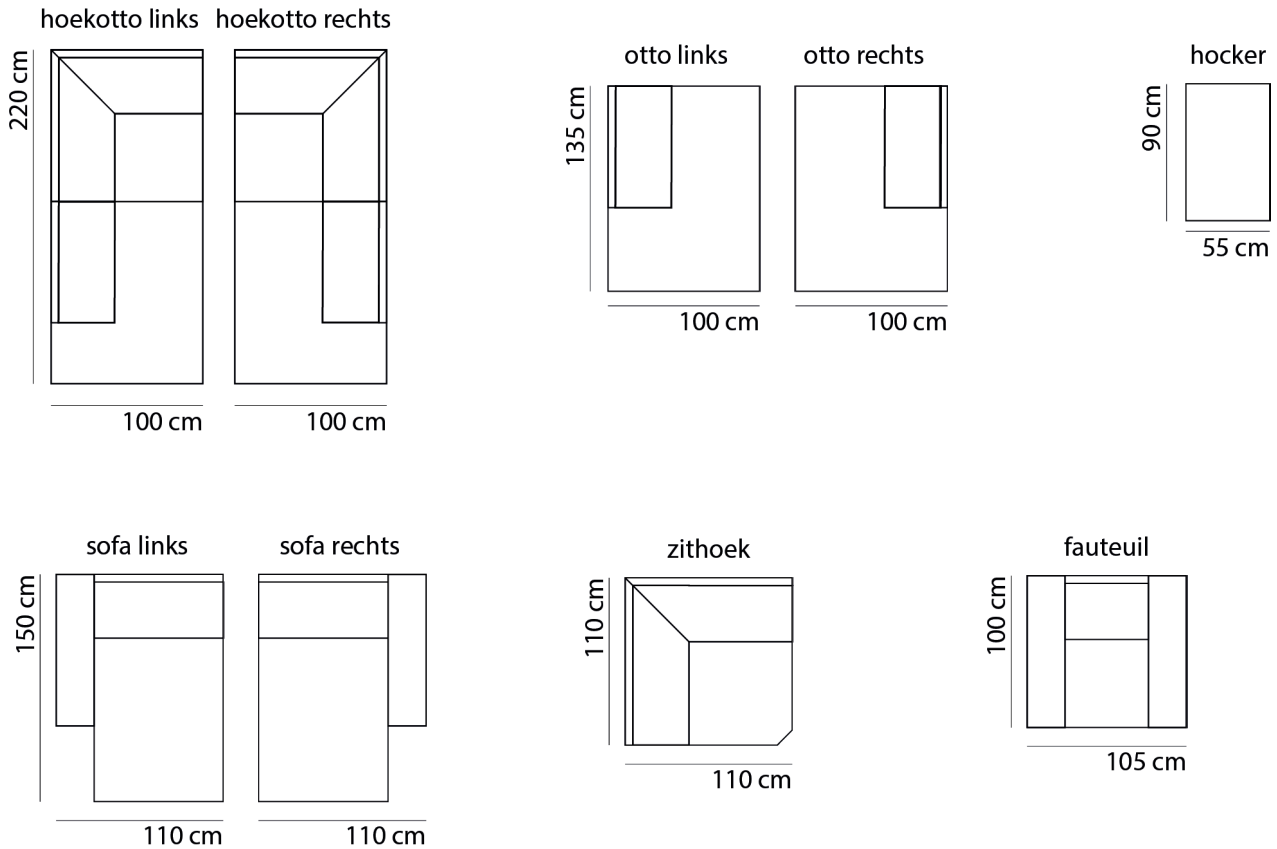

NAIROBI

www.sitdesign.nl