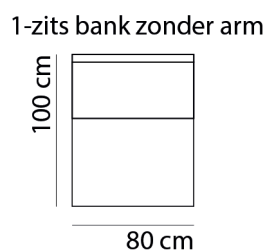

NAIROBI

www.sitdesign.nl

SPECIFICATIES

ROMP	beuken regels vezelplaat dacron en polyether
VERING	nosag afgedekt met polyamide
ZITKUSSEN	koudschuim met softe toplaag en dacron
RUGKUSSEN	los vulling van siliconen vezels
POTEN	kunststof of hout 5 cm
KOPPELING	stalen blinde verbinder (deels doorgestoffeerd)

AFMETINGEN

TOTALE HOOGTE	90 cm
ZITHOOGTE	44 cm
ZITDIEPTE	58 cm
ARMBREEDTE	25 cm

Onze banken worden op authentieke wijze met de hand gemaakt, hierdoor kunnen de afmetingen een aantal cm afwijken.

BANKEN & ELEMENTEN