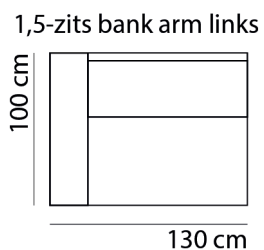

NAIROBI

www.sitdesign.nl

SPECIFICATIES

ROMP	beuken regels vezelplaat dacron en polyether
VERING	nosag afgedekt met polyamide
ZITKUSSEN	koudschuim met softe toplaag en dacron
RUGKUSSEN	los vulling van siliconen vezels
POTEN	kunststof of hout 5 cm
KOPPELING	stalen blinde verbinder (deels doorgestoffeerd)

AFMETINGEN

TOTALE HOOGTE	90 cm
ZITHOOGTE	44 cm
ZITDIEPTE	58 cm
ARMBREEDTE	25 cm

Onze banken worden op authentieke wijze met de hand gemaakt, hierdoor kunnen de afmetingen een aantal cm afwijken.

BANKEN & ELEMENTEN