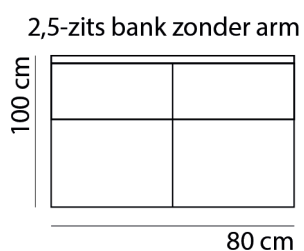

NAIROBI

www.sitdesign.nl

SPECIFICATIES

ROMP	beuken regels vezelplaat dacron en polyether
VERING	nosag afgedekt met polyamide
ZITKUSSEN	koudschuim met softe toplaag en dacron
RUGKUSSEN	los vulling van siliconen vezels
POTEN	kunststof of hout 5 cm
KOPPELING	stalen blinde verbinder (deels doorgestoffeerd)

AFMETINGEN

TOTALE HOOGTE	90 cm
ZITHOOGTE	44 cm
ZITDIEPTE	58 cm
ARMBREEDTE	25 cm

Onze banken worden op authentieke wijze met de hand gemaakt, hierdoor kunnen de afmetingen een aantal cm afwijken.

BANKEN & ELEMENTEN