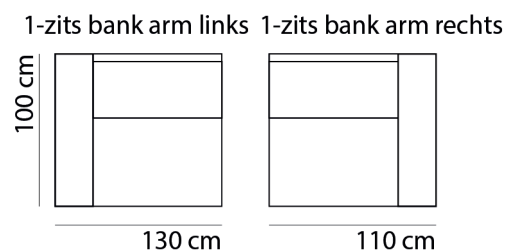

NAIROBI

www.sitdesign.nl

SPECIFICATIES

ROMP	beuken regels vezelplaat dacron en polyether
VERING	nosag afgedekt met polyamide
ZITKUSSEN	koudschuim met softe toplaag en dacron
RUGKUSSEN	los vulling van siliconen vezels
POTEN	kunststof of hout 5 cm
KOPPELING	stalen blinde verbinder (deels doorgestoffeerd)

AFMETINGEN

TOTALE HOOGTE	90 cm
ZITHOOGTE	44 cm
ZITDIEPTE	58 cm
ARMBREEDTE	25 cm

Onze banken worden op authentieke wijze met de hand gemaakt, hierdoor kunnen de afmetingen een aantal cm afwijken.

BANKEN & ELEMENTEN