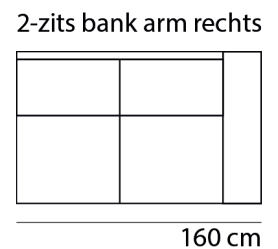

NAIROBI

www.sitdesign.nl

SPECIFICATIES

ROMP	beuken regels vezelplaat dacron en polyether
VERING	nosag afgedekt met polyamide
ZITKUSSEN	koudschuim met softe toplaag en dacron
RUGKUSSEN	los vulling van siliconen vezels
POTEN	kunststof of hout 5 cm
KOPPELING	stalen blinde verbinder (deels doorgestoffeerd)

AFMETINGEN

TOTALE HOOGTE	90 cm
ZITHOOGTE	44 cm
ZITDIEPTE	58 cm
ARMBREEDTE	25 cm

Onze banken worden op authentieke wijze met de hand gemaakt, hierdoor kunnen de afmetingen een aantal cm afwijken.

BANKEN & ELEMENTEN