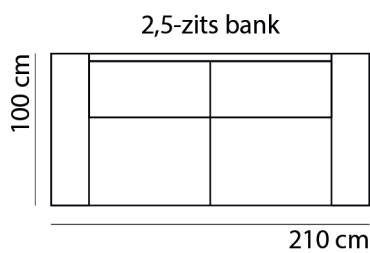

NAIROBI

www.sitdesign.nl

SPECIFICATIES

ROMP	beuken regels vezelplaat dacron en polyether
VERING	nosag afgedekt met polyamide
ZITKUSSEN	koudschuim met softe toplaag en dacron
RUGKUSSEN	los vulling van siliconen vezels
POTEN	kunststof of hout 5 cm
KOPPELING	stalen blinde verbinder (deels doorgestoffeerd)

AFMETINGEN

TOTALE HOOGTE	90 cm
ZITHOOGTE	44 cm
ZITDIEPTE	58 cm
ARMBREEDTE	25 cm

Onze banken worden op authentieke wijze met de hand gemaakt, hierdoor kunnen de afmetingen een aantal cm afwijken.

BANKEN & ELEMENTEN