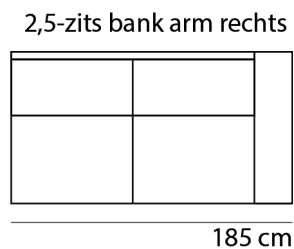

NAIROBI

www.sitdesign.nl

SPECIFICATIES

ROMP	beuken regels vezelplaat dacron en polyether
VERING	nosag afgedekt met polyamide
ZITKUSSEN	koudschuim met softe toplaag en dacron
RUGKUSSEN	los vulling van siliconen vezels
POTEN	kunststof of hout 5 cm
KOPPELING	stalen blinde verbinder (deels doorgestoffeerd)

AFMETINGEN

TOTALE HOOGTE	90 cm
ZITHOOGTE	44 cm
ZITDIEPTE	58 cm
ARMBREEDTE	25 cm

Onze banken worden op authentieke wijze met de hand gemaakt, hierdoor kunnen de afmetingen een aantal cm afwijken.

BANKEN & ELEMENTEN