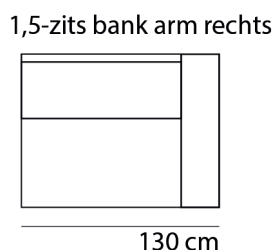

NAIROBI

www.sitdesign.nl

SPECIFICATIES

ROMP	beuken regels vezelplaat dacron en polyether
VERING	nosag afgedekt met polyamide
ZITKUSSEN	koudschuim met softe toplaag en dacron
RUGKUSSEN	los vulling van siliconen vezels
POTEN	kunststof of hout 5 cm
KOPPELING	stalen blinde verbinder (deels doorgestoffeerd)

AFMETINGEN

TOTALE HOOGTE	90 cm
ZITHOOGTE	44 cm
ZITDIEPTE	58 cm
ARMBREEDTE	25 cm

Onze banken worden op authentieke wijze met de hand gemaakt, hierdoor kunnen de afmetingen een aantal cm afwijken.

BANKEN & ELEMENTEN