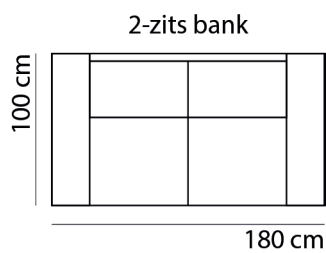

NAIROBI

www.sitdesign.nl

SPECIFICATIES

ROMP	beuken regels vezelplaat dacron en polyether
VERING	nosag afgedekt met polyamide
ZITKUSSEN	koudschuim met softe toplaag en dacron
RUGKUSSEN	los vulling van siliconen vezels
POTEN	kunststof of hout 5 cm
KOPPELING	stalen blinde verbinder (deels doorgestoffeerd)

AFMETINGEN

TOTALE HOOGTE	90 cm
ZITHOOGTE	44 cm
ZITDIEPTE	58 cm
ARMBREEDTE	25 cm

Onze banken worden op authentieke wijze met de hand gemaakt, hierdoor kunnen de afmetingen een aantal cm afwijken.

BANKEN & ELEMENTEN