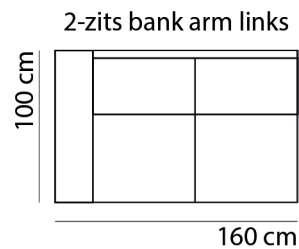

NAIROBI

www.sitdesign.nl

SPECIFICATIES

ROMP	beuken regels vezelplaat dacron en polyether
VERING	nosag afgedekt met polyamide
ZITKUSSEN	koudschuim met softe toplaag en dacron
RUGKUSSEN	los vulling van siliconen vezels
POTEN	kunststof of hout 5 cm
KOPPELING	stalen blinde verbinder (deels doorgestoffeerd)

AFMETINGEN

TOTALE HOOGTE	90 cm
ZITHOOGTE	44 cm
ZITDIEPTE	58 cm
ARMBREEDTE	25 cm

Onze banken worden op authentieke wijze met de hand gemaakt, hierdoor kunnen de afmetingen een aantal cm afwijken.

BANKEN & ELEMENTEN