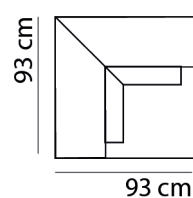

## AFMETINGEN

TOTALE HOOGTE 83 cm

ZITHOOGTE 44 cm

ZITDIEPTE 48 cm

ARMBREEDTE 20 cm

Onze banken worden op authentieke wijze met de hand gemaakt, hierdoor kunnen de afmetingen een aantal cm afwijken.

## BANKEN & ELEMENTEN

3-zits bank

2-zits bank

3-zits bank arm links

3-zits bank arm rechts

3-zits bank zonder arm

2-zits bank arm links

2-zits bank arm rechts

1-zits bank zonder arm

1-zits bank arm links

1-zits bank arm rechts

zithoek