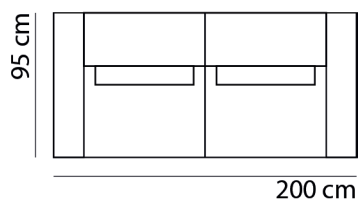

## AFMETINGEN

TOTALE HOOGTE 83 cm

ZITHOOGTE 44 cm

ZITDIEPTE 48 cm

ARMBREEDTE 20 cm

Onze banken worden op authentieke wijze met de hand gemaakt, hierdoor kunnen de afmetingen een aantal cm afwijken.

## BANKEN & ELEMENTEN

3-zits bank

2-zits bank

3-zits bank arm links

3-zits bank arm rechts

3-zits bank zonder arm

2-zits bank arm links

2-zits bank arm rechts

1-zits bank zonder arm

1-zits bank arm links

1-zits bank arm rechts

zithoek