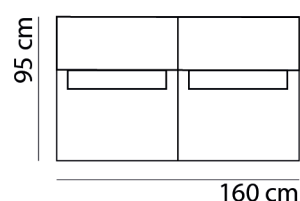

## AFMETINGEN

TOTALE HOOGTE 83 cm

ZITHOOGTE 44 cm

ZITDIEPTE 48 cm

ARMBREEDTE 20 cm

Onze banken worden op authentieke wijze met de hand gemaakt, hierdoor kunnen de afmetingen een aantal cm afwijken.

## BANKEN & ELEMENTEN

3-zits bank

2-zits bank

3-zits bank arm links

3-zits bank arm rechts

3-zits bank zonder arm

2-zits bank arm links

2-zits bank arm rechts

1-zits bank zonder arm

1-zits bank arm links

1-zits bank arm rechts

zithoek