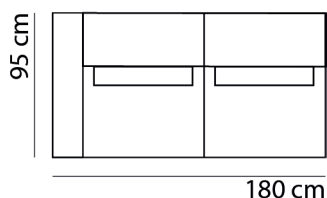

## AFMETINGEN

TOTALE HOOGTE 83 cm

ZITHOOGTE 44 cm

ZITDIEPTE 48 cm

ARMBREEDTE 20 cm

Onze banken worden op authentieke wijze met de hand gemaakt, hierdoor kunnen de afmetingen een aantal cm afwijken.

## BANKEN & ELEMENTEN

3-zits bank

2-zits bank

3-zits bank arm links

3-zits bank arm rechts

3-zits bank zonder arm

2-zits bank arm links

2-zits bank arm rechts

1-zits bank zonder arm

1-zits bank arm links

1-zits bank arm rechts

zithoek