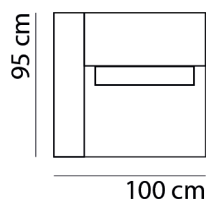

## AFMETINGEN

TOTALE HOOGTE 83 cm

ZITHOOGTE 44 cm

ZITDIEPTE 48 cm

ARMBREEDTE 20 cm

Onze banken worden op authentieke wijze met de hand gemaakt, hierdoor kunnen de afmetingen een aantal cm afwijken.

## BANKEN & ELEMENTEN

3-zits bank

2-zits bank

3-zits bank arm links

3-zits bank arm rechts

3-zits bank zonder arm

2-zits bank arm links

2-zits bank arm rechts

1-zits bank zonder arm

1-zits bank arm links

1-zits bank arm rechts

zithoek