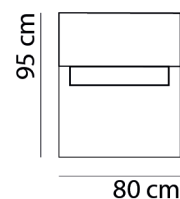

## AFMETINGEN

TOTALE HOOGTE 83 cm

ZITHOOGTE 44 cm

ZITDIEPTE 48 cm

ARMBREEDTE 20 cm

Onze banken worden op authentieke wijze met de hand gemaakt, hierdoor kunnen de afmetingen een aantal cm afwijken.

## BANKEN & ELEMENTEN

3-zits bank

2-zits bank

3-zits bank arm links

3-zits bank arm rechts

3-zits bank zonder arm

2-zits bank arm links

2-zits bank arm rechts

1-zits bank zonder arm

1-zits bank arm links

1-zits bank arm rechts

zithoek