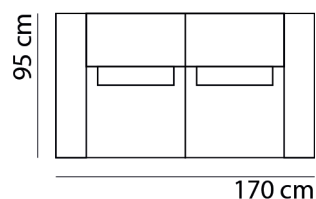

## AFMETINGEN

TOTALE HOOGTE 83 cm

ZITHOOGTE 44 cm

ZITDIEPTE 48 cm

ARMBREEDTE 20 cm

Onze banken worden op authentieke wijze met de hand gemaakt, hierdoor kunnen de afmetingen een aantal cm afwijken.

## BANKEN & ELEMENTEN

3-zits bank

2-zits bank

3-zits bank arm links

3-zits bank arm rechts

3-zits bank zonder arm

2-zits bank arm links

2-zits bank arm rechts

1-zits bank zonder arm

1-zits bank arm links

1-zits bank arm rechts

zithoek