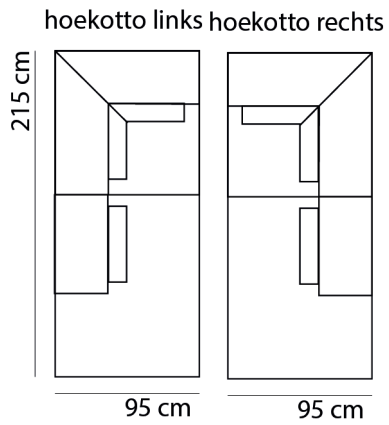

FESTIVAL

www.sitdesign.nl