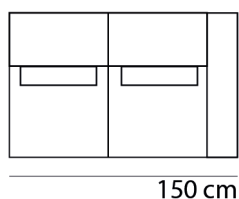

## AFMETINGEN

TOTALE HOOGTE 83 cm

ZITHOOGTE 44 cm

ZITDIEPTE 48 cm

ARMBREEDTE 20 cm

Onze banken worden op authentieke wijze met de hand gemaakt, hierdoor kunnen de afmetingen een aantal cm afwijken.

## BANKEN & ELEMENTEN

3-zits bank

2-zits bank

3-zits bank arm links

3-zits bank arm rechts

3-zits bank zonder arm

2-zits bank arm links

2-zits bank arm rechts

1-zits bank zonder arm

1-zits bank arm links

1-zits bank arm rechts

zithoek