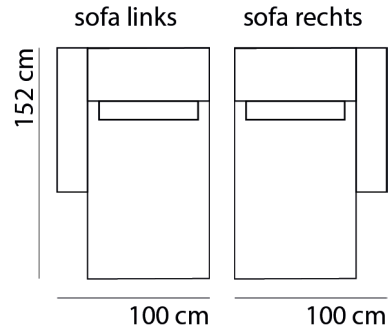

FESTIVAL

www.sitdesign.nl