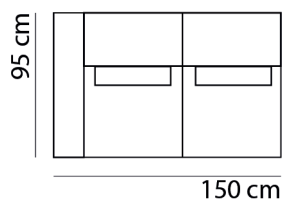

## AFMETINGEN

TOTALE HOOGTE 83 cm

ZITHOOGTE 44 cm

ZITDIEPTE 48 cm

ARMBREEDTE 20 cm

Onze banken worden op authentieke wijze met de hand gemaakt, hierdoor kunnen de afmetingen een aantal cm afwijken.

## BANKEN & ELEMENTEN

3-zits bank

2-zits bank

3-zits bank arm links

3-zits bank arm rechts

3-zits bank zonder arm

2-zits bank arm links

2-zits bank arm rechts

1-zits bank zonder arm

1-zits bank arm links

1-zits bank arm rechts

zithoek