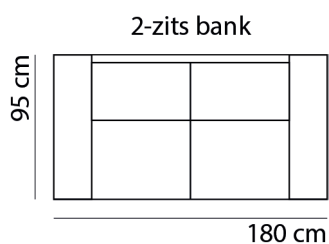

BAHIA

www.sitdesign.nl

SPECIFICATIES

ROMP	beuken regels vezelplaat dacron en polyether
VERING	nosag afgedekt met polyamide
ZITKUSSEN	koudschuim en dacron
RUGKUSSEN	vast polyether en dacron
POTEN	hout 6 cm
KOPPELING	haken (niet doorgestoffeerd)

AFMETINGEN

TOTALE HOOGTE	88 cm
ZITHOOGTE	44 cm
ZITDIEPTE	52 cm
ARMBREEDTE	25 cm

Onze banken worden op authentieke wijze met de hand gemaakt, hierdoor kunnen de afmetingen een aantal cm afwijken.

BANKEN & ELEMENTEN