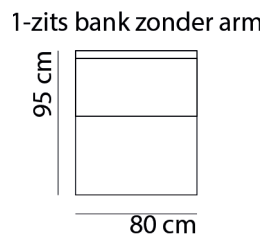

BAHIA

www.sitdesign.nl

SPECIFICATIES

ROMP	beuken regels vezelplaat dacron en polyether
VERING	nosag afgedekt met polyamide
ZITKUSSEN	koudschuim en dacron
RUGKUSSEN	vast polyether en dacron
POTEN	hout 6 cm
KOPPELING	haken (niet doorgestoffeerd)

AFMETINGEN

TOTALE HOOGTE	88 cm
ZITHOOGTE	44 cm
ZITDIEPTE	52 cm
ARMBREEDTE	25 cm

Onze banken worden op authentieke wijze met de hand gemaakt, hierdoor kunnen de afmetingen een aantal cm afwijken.

BANKEN & ELEMENTEN