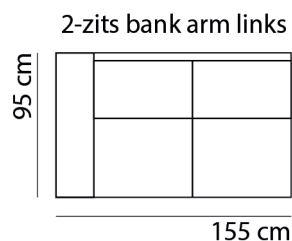

BAHIA

www.sitdesign.nl

SPECIFICATIES

ROMP	beuken regels vezelplaat dacron en polyether
VERING	nosag afgedekt met polyamide
ZITKUSSEN	koudschuim en dacron
RUGKUSSEN	vast polyether en dacron
POTEN	hout 6 cm
KOPPELING	haken (niet doorgestoffeerd)

AFMETINGEN

TOTALE HOOGTE	88 cm
ZITHOOGTE	44 cm
ZITDIEPTE	52 cm
ARMBREEDTE	25 cm

Onze banken worden op authentieke wijze met de hand gemaakt, hierdoor kunnen de afmetingen een aantal cm afwijken.

BANKEN & ELEMENTEN