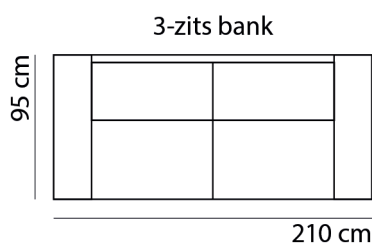

BAHIA

www.sitdesign.nl

SPECIFICATIES

ROMP	beuken regels vezelplaat dacron en polyether
VERING	nosag afgedekt met polyamide
ZITKUSSEN	koudschuim en dacron
RUGKUSSEN	vast polyether en dacron
POTEN	hout 6 cm
KOPPELING	haken (niet doorgestoffeerd)

AFMETINGEN

TOTALE HOOGTE	88 cm
ZITHOOGTE	44 cm
ZITDIEPTE	52 cm
ARMBREEDTE	25 cm

Onze banken worden op authentieke wijze met de hand gemaakt, hierdoor kunnen de afmetingen een aantal cm afwijken.

BANKEN & ELEMENTEN