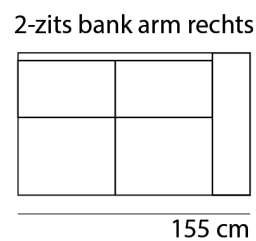

BAHIA

www.sitdesign.nl

SPECIFICATIES

ROMP	beuken regels vezelplaat dacron en polyether
VERING	nosag afgedekt met polyamide
ZITKUSSEN	koudschuim en dacron
RUGKUSSEN	vast polyether en dacron
POTEN	hout 6 cm
KOPPELING	haken (niet doorgestoffeerd)

AFMETINGEN

TOTALE HOOGTE	88 cm
ZITHOOGTE	44 cm
ZITDIEPTE	52 cm
ARMBREEDTE	25 cm

Onze banken worden op authentieke wijze met de hand gemaakt, hierdoor kunnen de afmetingen een aantal cm afwijken.

BANKEN & ELEMENTEN