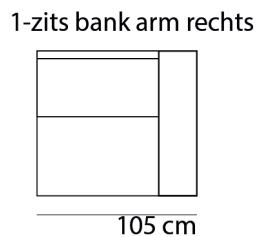

BAHIA

www.sitdesign.nl

SPECIFICATIES

ROMP	beuken regels vezelplaat dacron en polyether
VERING	nosag afgedekt met polyamide
ZITKUSSEN	koudschuim en dacron
RUGKUSSEN	vast polyether en dacron
POTEN	hout 6 cm
KOPPELING	haken (niet doorgestoffeerd)

AFMETINGEN

TOTALE HOOGTE	88 cm
ZITHOOGTE	44 cm
ZITDIEPTE	52 cm
ARMBREEDTE	25 cm

Onze banken worden op authentieke wijze met de hand gemaakt, hierdoor kunnen de afmetingen een aantal cm afwijken.

BANKEN & ELEMENTEN