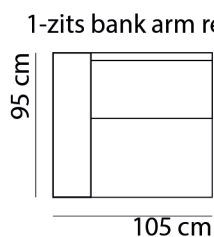

BAHIA

www.sitdesign.nl

SPECIFICATIES

ROMP	beuken regels vezelplaat dacron en polyether
VERING	nosag afgedekt met polyamide
ZITKUSSEN	koudschuim en dacron
RUGKUSSEN	vast polyether en dacron
POTEN	hout 6 cm
KOPPELING	haken (niet doorgestoffeerd)

AFMETINGEN

TOTALE HOOGTE	88 cm
ZITHOOGTE	44 cm
ZITDIEPTE	52 cm
ARMBREEDTE	25 cm

Onze banken worden op authentieke wijze met de hand gemaakt, hierdoor kunnen de afmetingen een aantal cm afwijken.

BANKEN & ELEMENTEN