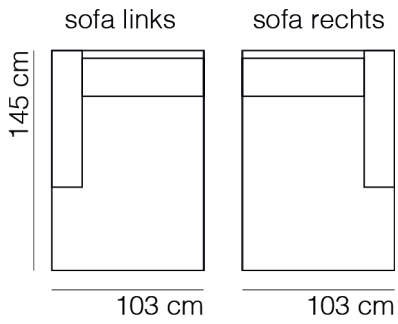

KENIA

www.sitdesign.nl