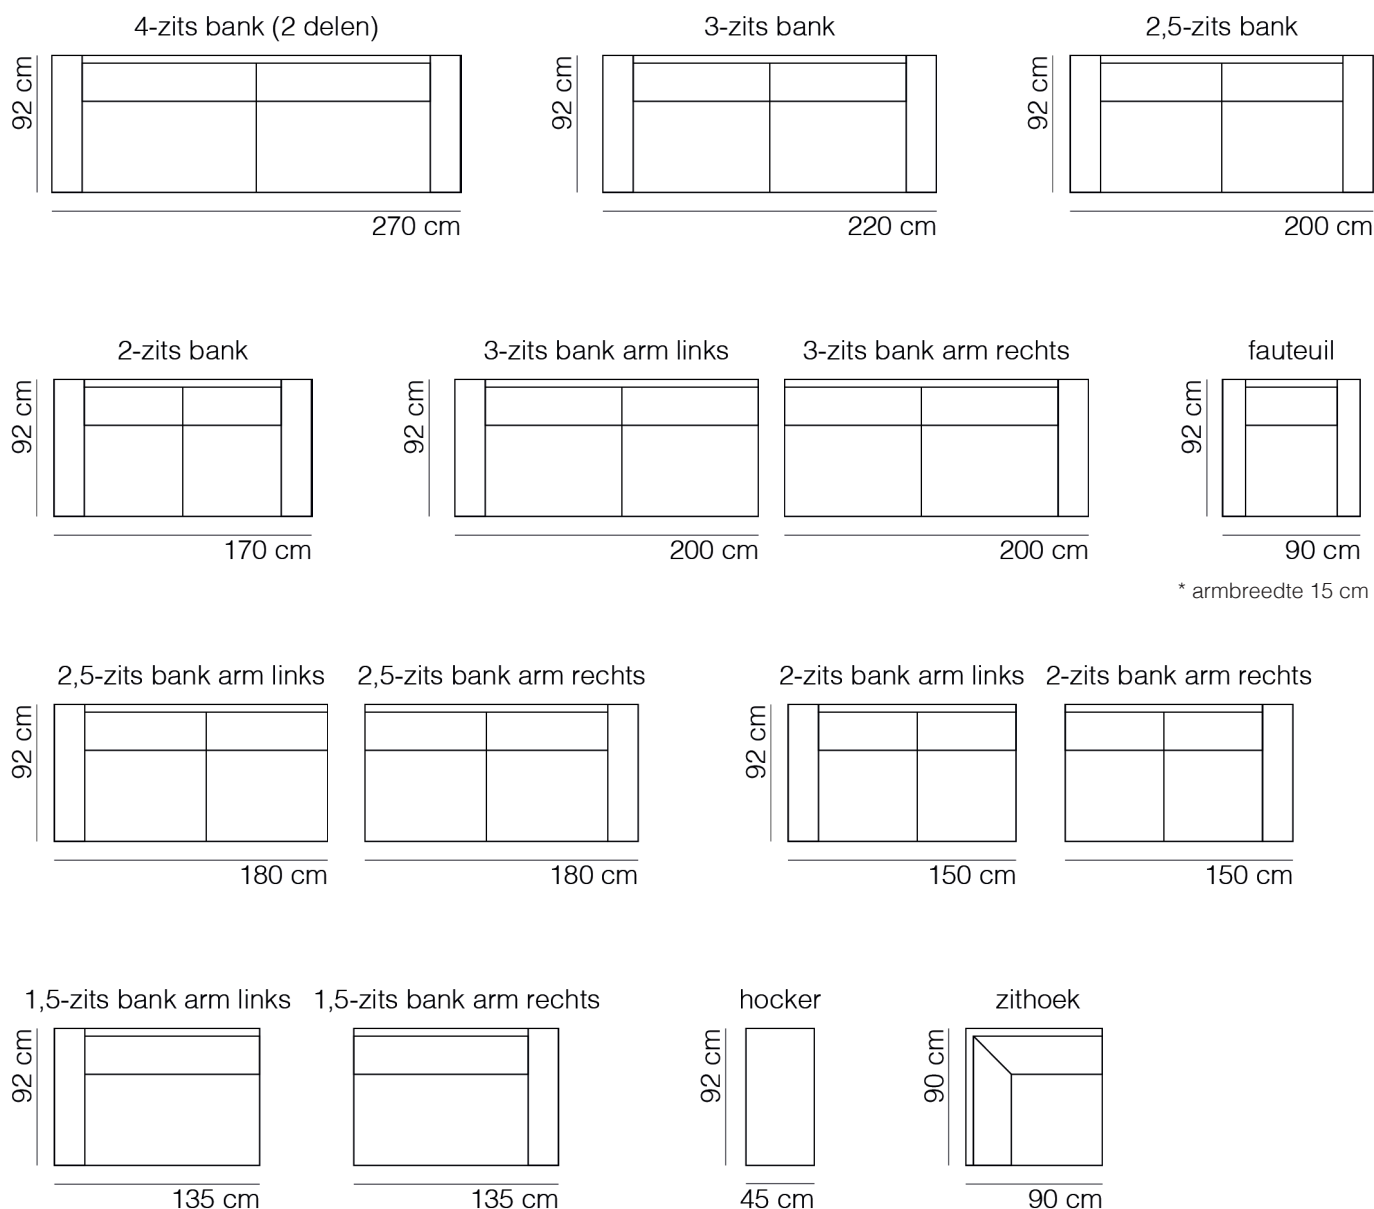

KENIA

www.sitdesign.nl

SPECIFICATIES

ROMP	beuken regels | vezelplaat | dacron en polyether
VERING	nosag afgedekt met polyamide
ZITKUSSEN	koudschuim met softe toplaag en dacron
RUGKUSSEN	los | vulling van siliconen vezels
POTEN	metaal zwart | 15 cm
KOPPELING	haken (niet doorgestoffeerd)

AFMETINGEN

TOTALE HOOGTE	90 cm
ZITHOOGTE	45 cm
ZITDIEPTE	52 cm
ARMHOOGTE	67 cm
ARMBREEDTE	20 cm *

Onze banken worden op authentieke wijze met de hand gemaakt, hierdoor kunnen de afmetingen een aantal cm afwijken.

BANKEN & ELEMENTEN